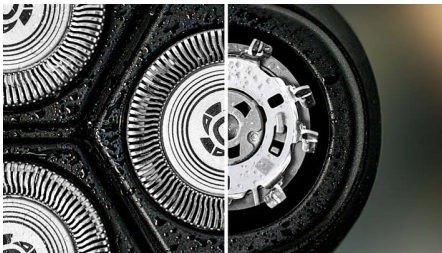

Highlights

PowerCut להבי

להבים בעלי השחזה עצמית חותכים באופן עקבי כל שיער מעל 27 רמת העור לקבלת גימור חלק ואחיד בכל פעם. הלהבים בעלי ההשחזה העצמית שלנו נשארים כמו חדשים במשך שנתיים.

גילוח רטוב ויבש

בחר גילוח יבש נוח או צוות עם קצף או ג'ל האהוב עליך לגילוח רטוב מרענן, אפילו במקלחת.

4 כיוונים Flex ראשי

ראשים צפים מתכווננים לארבעה כיוונים כדי לשמור על מגע אחיד עם העור ולהגן עליו מפני חתכים ושריטות.

מערכת גילוח נוגדת קורוזיה

להבי מכונת הגילוח שלנו עשויים מפלדה היפוארלגנית ברמה כירורגית כדי להתנגד לקורוזיה, למנוע זיהומים ולהגן על העור.

טרימר נשלף

שפר והגדר את השפם ופאות הלחיים כדי להשלים את המראה עם טרימר נשלף.

פתח בלחיצה אחת

ראש מכונת הגילוח נפתח בלחיצה על לחצן כדי לשטוף ולנקות אותו מתחת למים זורמים.

40 דקות של גילוח אחרוני (שעה)

העמידה טעונה במלואה עבור NiMH-תוך שעה בלבד, סוללת ה-13 גילוחים. ממהר? טעינה מהירה של 5 דקות נותנת לך מספיק מתח לגילוח אחד.