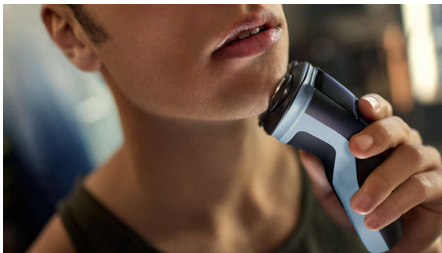

Highlights

PowerCut להבי

להבים בעלי השחזה עצמית חותכים באופן עקבי כל שיער מעל 27 רמת העור לקבלת גימור חלק ואחיד בכל פעם. הלהבים בעלי ההשחזה העצמית שלנו נשארים כמו חדשים במשך שנתיים.

גילוח רטוב ויבש

בחר גילוח יבש נוח או צוות עם קצף או ג'ל האהוב עליך לגילוח רטוב מרענן, אפילו במקלחת.

4 כיוונים Flex ראשי

ראשים צפים מתכווננים לארבעה כיוונים כדי לשמור על מגע אחיד עם העור ולהגן עליו מפני חתכים ושריטות.

מערכת גילוח נוגדת קורוזיה

להבי מכונת הגילוח שלנו עשויים מפלדה היפוארלגנית ברמה כירורגית כדי להתנגד לקורוזיה, למנוע זיהומים ולהגן על העור.