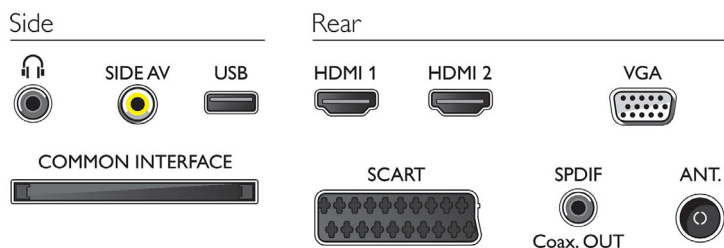

Anschlüsse

- Anzahl der A/V-Anschlüsse: 1
- Anzahl HDMI-Anschlüsse: 2
- Anzahl der Scartanschlüsse (RGB/CVBS): 1
- Anzahl der USB-Anschlüsse: 1
- Weitere Anschlüsse: Antenne IEC75, CI+1.3-zertifiziert, Common Interface Plus (CI+), Digitaler Audio-Ausgang (koaxial), Kopfhörerausgang

Leistung

- Netzstrom: AC: 220 bis 240 V, 50/60 Hz
- Umgebungstemperatur: 5 °C bis 35 °C
- Standby-Stromverbrauch: $\leq 0,3\text{ W}$
- Energieeffizienzklasse: A
- Stromversorgung mit EU-Energie-Label: 59 W
- Energiesparfunktionen: Sleep-Timer, Eco-Modus, Lichtsensor, Bildabschaltung (bei Radiobetrieb)
- Stromverbrauch (ausgeschaltet): $\leq 0,3$
- Jährlicher Energieverbrauch: 86 kWh

Zubehör

- Mitgeliefertes Zubehör: Fernbedienung, 2 AAA-Batterien, Standfuß, Kurzanleitung, Garantiekarte, Seitliches AV-Verbindungskabel, Bedienungsanleitung, Broschüre zu rechtlichen und Sicherheitsinformationen

Abmessungen

- Gerätebreite: 893 mm
- Gerätehöhe: 530 mm
- Gerätetiefe: 76 mm
- Produktgewicht: 8,7 kg
- Gerätebreite (inkl. Fuß): 893 mm
- Gerätehöhe (inkl. Fuß): 570 mm
- Gerätetiefe (inkl. Fuß): 220 mm
- Produktgewicht (inkl. Standfuß): 9,5 kg
- Verpackungsbreite: 1085 mm
- Verpackungshöhe: 702 mm
- Verpackungstiefe: 175 mm
- Gewicht (inkl. Verpackung): 12,4 kg
- Kompatible Wandhalterung: 200 x 200 mm

Ausstellungsdatum
2024-01-10

Version: 7.0.3

EAN: 87 12581 66861 7

© 2024 Koninklijke Philips N.V.
Alle Rechte vorbehalten.

Technische Daten können ohne vorherige Ankündigung geändert werden. Die Marken sind Eigentum von Koninklijke Philips N.V. oder der jeweiligen Firmen.

www.philips.com

* USB-Aufnahme nur für digitale Sender. Aufnahmen können durch Kopierschutz (CI+) eingeschränkt sein. Es können länder- und senderspezifische Einschränkungen gelten.

* Der Fernseher unterstützt DVB-T-Empfang für Free-to-Air-Übertragungen. Bestimmte DVB-T-Betreiber werden möglicherweise nicht unterstützt. Eine aktuelle Liste dieser Betreiber finden Sie in den FAQs auf der Philips Support-Website. Bei einigen Betreibern sind Conditional Access und ein Abonnement erforderlich. Weitere Informationen erhalten Sie von Ihrem Betreiber.

* Energieverbrauch in kWh pro Jahr, beruhend auf dem Stromverbrauch des Fernsehers, wenn dieser 4 Stunden pro Tag an 365 Tagen in Betrieb ist. Der tatsächliche Energieverbrauch hängt davon ab, wie der Fernseher verwendet wird.

* EPG und der darin angezeigte Sendezeitraum (bis zu 8 Tage) ist vom Land und Anbieter abhängig.