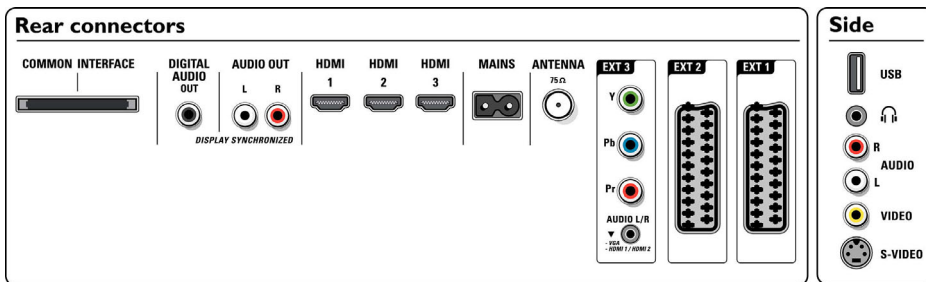

Bild/Anzeige

- Bildformat: 16:9
- Bildschirmgröße diagonal (Zoll): 37 Zoll
- Bildschirmgröße diagonal (cm): 94 cm
- Gehäusefarbe: Anthrazit dunkel
- Auflösung des Displays: 1.920 x 1.080p
- Helligkeit: 550 cd/m²

- Kontrastverhältnis (Standard): 1200:1
- Bildoptimierung: Perfect Pixel HD Engine, HD Natural Motion, Dynamische Kontrastoptimierung, 1080p bei 50/60 Hz, 1080p bei 24/25/30 Hz, 3:2- bis 2:2-Bewegungs-Pulldown, 3D-Kammfilter, Active Control + Lichtsensor, Jagged Line Suppression, Progressive Scan, Pulse-Killer-Chip, Widescreen Plus, 100 Hz Clear LCD, Doppelte Bildrate
- Bildschirmtyp: Full HD-LCD-Display, W-UXGA Act. Matrix
- Dynamischer Bildschirmkontrast: 8.000:1
- Reaktionszeit (Standard): 3 (BEV Äquiv.) ms
- Betrachtungswinkel: 176 ° (H)/176 ° (V)
- Bildschirmoptimierung: Nicht reflektierend

- Bildschirm
- Farboptimierung: 4 Billionen Farben (14 Bit RGB)

Unterstützte Display-Auflösung

- Computerformate: 640 x 480, 60 Hz, 800 x 600, 60 Hz, 1.024 x 768, 60 Hz, 1.280 x 768, 60 Hz, 1.360 x 768, 60 Hz, 1920 x 1080i, 60 Hz, 1920 x 1080p, 60 Hz
- Videoformate: 480i, 60 Hz, 480p, 60 Hz, 576i, 50 Hz, 576p, 50 Hz, 720p bei 50/60 Hz, 1.080i, 50, 60 Hz, 1080p bei 24/25/30 Hz, 1080p bei 24/50/60 Hz

Tuner/Empfang/Übertragung

- Antenneneingang: 75 Ohm koaxial (IEC75)