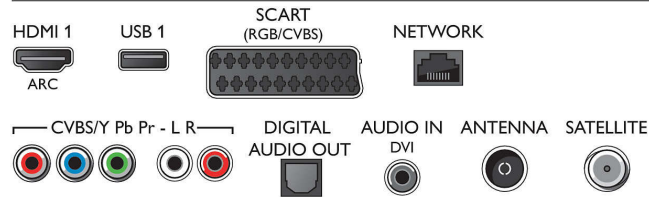

Multimedia-Anwendungen

- Videowiedergabeformate: Dateien: AVI, MKV, H.264/MPEG-4 (AVC), MPEG-1, MPEG-2, MPEG-4, WMV9/VC1

Connections

Side

Rear

Daten

- Musikwiedergabeformate: AAC, AMR, LPCM, M4A, MP3, MPEG1 L1/2, WMA (v2 bis v9.2)
- Unterstützte Untertitelformate: .AAS, .SML, .SRT, .SSA, .SUB, .TXT
- Bildwiedergabeformate: JPEG, BMP, GIF, JPS, PNG, PMS