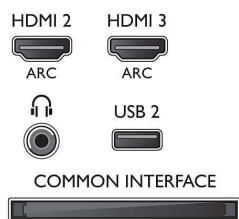

Multimedia-Anwendungen

- Videowiedergabeformate: Dateien: AVI, MKV, H.264/MPEG-4 (AVC), MPEG-1, MPEG-2, MPEG-4, WMV9/VC1

Connections

Side

Rear

Daten

- Musikwiedergabeformate: AAC, AMR, LPCM, M4A, MP3, MPEG1 L1/2, WMA (v2 bis v9.2)
- Unterstützte Untertitelformate: .AAS, .SML, .SRT, .SSA, .SUB, .TXT
- Bildwiedergabeformate: JPEG, BMP, GIF, JPS, PNG, PMS