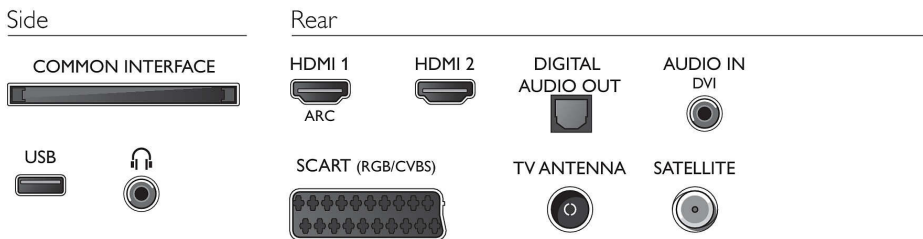

Leistung

- Netzstrom: AC: 220 bis 240 V, 50/60 Hz
- Umgebungstemperatur: 5 °C bis 35 °C
- Standby-Stromverbrauch: $\leq 0,3\text{ W}$
- Energieeffizienzklasse: A+
- Stromversorgung mit EU-Energie-Label: 32 W
- Energiesparfunktionen: Sleep-Timer, Eco-Modus, Bildabschaltung (bei Radiobetrieb)
- Stromverbrauch (ausgeschaltet): 0,5
- Jährlicher Energieverbrauch: 47 kWh
- Bleihaltig: Ja*
- Quecksilbergehalt: 0 mg

Zubehör

- Mitgeliefertes Zubehör: Fernbedienung, 2 AAA-Batterien, Standfuß, Netzkabel, Kurzanleitung, Broschüre zu rechtlichen und Sicherheitsinformationen

Abmessungen

- Gerätebreite: 726 mm
- Gerätehöhe: 439 mm
- Gerätetiefe: 77 mm
- Produktgewicht: 4,9 kg
- Gerätebreite (inkl. Fuß): 726 mm
- Gerätehöhe (inkl. Fuß): 477 mm
- Gerätetiefe (inkl. Fuß): 171 mm
- Produktgewicht (inkl. Standfuß): 5 kg
- Verpackungsbreite: 786 mm
- Verpackungshöhe: 506 mm
- Verpackungstiefe: 131 mm
- Gewicht (inkl. Verpackung): 6,7 kg
- Kompatible Wandhalterung: 100 x 100 mm
- Breitenabstand des Standfußes: 341,47 mm

Connections

Ausstellungsdatum
2024-01-10

Version: 3.0.1

EAN: 87 18863 00761 7

© 2024 Koninklijke Philips N.V.
Alle Rechte vorbehalten.

Technische Daten können ohne vorherige Ankündigung geändert werden. Die Marken sind Eigentum von Koninklijke Philips N.V. oder der jeweiligen Firmen.

www.philips.com

* EPG und der darin angezeigte Sendezeitraum (bis zu 8 Tage) ist vom Land und Anbieter anhängig.

* Energieverbrauch in kWh pro Jahr, beruhend auf dem Stromverbrauch des Fernsehers, wenn dieser 4 Stunden pro Tag an 365 Tagen in Betrieb ist. Der tatsächliche Energieverbrauch hängt davon ab, wie der Fernseher verwendet wird.

* Der Fernseher unterstützt DVB-T-Empfang für Free-to-Air-Übertragungen. Bestimmte DVB-T-Betreiber werden möglicherweise nicht unterstützt. Eine aktuelle Liste dieser Betreiber finden Sie in den FAQs auf der Philips Support-Website. Bei einigen Betreibern sind Conditional Access und ein Abonnement erforderlich. Weitere Informationen erhalten Sie von Ihrem Betreiber.

* (Philips) nur mit spezifischem Philips Player kompatibel.