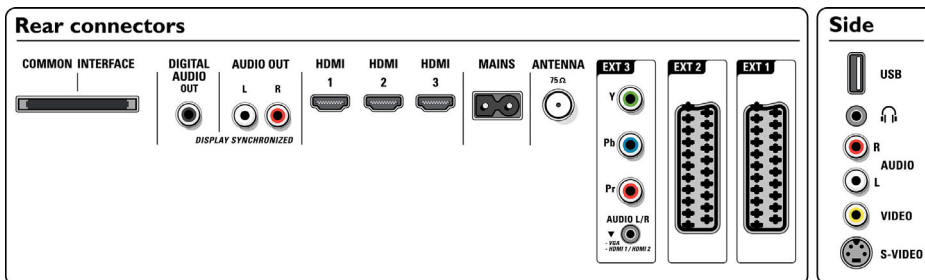

- Bildschirmtyp: Full HD-LCD-Display, W-UXGA Act. Matrix
- Dynamischer Bildschirmkontrast: 8.000:1
- Reaktionszeit (Standard): 4 (BEW Äquiv.) ms
- Betrachtungswinkel: 176 ° (H)/176 ° (V)
- Bildschirmoptimierung: Nicht reflektierender Bildschirm
- Farboptimierung: 4 Billionen Farben (14 Bit RGB)

Unterstützte Display-Auflösung

- Computerformate: 640 x 480, 60 Hz, 800 x 600, 60 Hz, 1.024 x 768, 60 Hz, 1.280 x 768, 60 Hz, 1.360 x 768, 60 Hz, 1920 x 1080i, 60 Hz, 1920 x 1080p, 60 Hz
- Videoformate: 480i, 60 Hz, 480p, 60 Hz, 576i, 50 Hz, 576p, 50 Hz, 720p bei 50/60 Hz, 1.080i, 50, 60 Hz, 1080p bei 24/25/30 Hz, 1080p bei 24/50/60 Hz

- Antenneneingang: 75 Ohm koaxial (IEC75)
- Frequenzbänder: Hyperband, S-Kanal, UHF, VHF
- TV-System: DVB COFDM 2 K/8 K
- Digitales Fernsehen: DVB-T*
- Videowiedergabe: NTSC, Secam, PAL

Tuner/Empfang/Übertragung

- Antenneneingang: 75 Ohm koaxial (IEC75)
- Frequenzbänder: Hyperband, S-Kanal, UHF, VHF
- TV-System: DVB COFDM 2 K/8 K
- Digitales Fernsehen: DVB-T*
- Videowiedergabe: NTSC, Secam, PAL

Multimedia-Anwendungen

- Multimedia-Anschlüsse: USB
- Wiedergabeformate: MP3, Diashowdateien (.alb), JPEG-Standbilder