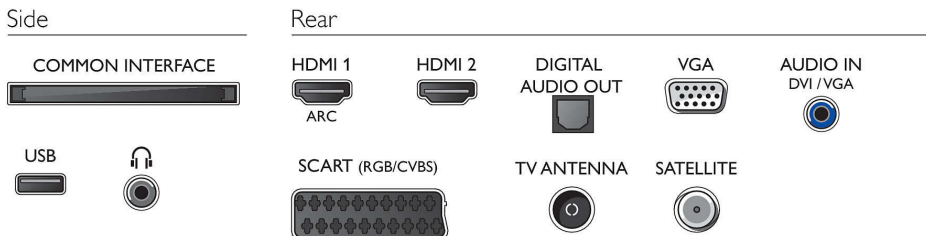

Leistung

- Netzstrom: AC: 220 bis 240 V, 50/60 Hz
- Umgebungstemperatur: 5 °C bis 35 °C
- Standby-Stromverbrauch: $\leq 0,3\text{ W}$
- Energieeffizienzklasse: A
- Stromversorgung mit EU-Energie-Label: 20 W
- Energiesparfunktionen: Sleep-Timer, Eco-Modus, Bildabschaltung (bei Radiobetrieb)
- Stromverbrauch (ausgeschaltet): $\leq 0,3\text{ W}$
- Jährlicher Energieverbrauch: 30 kWh
- Bleihaltig: Ja*
- Quecksilbergehalt: 0 mg

Zubehör

- Mitgeliefertes Zubehör: Fernbedienung, 2 AAA-Batterien, Netzkabel, Kurzanleitung, Broschüre zu rechtlichen und Sicherheitsinformationen, Standfuß

Abmessungen

- Gerätebreite: 512,3 mm
- Gerätehöhe: 308 mm
- Gerätetiefe: 54,1 mm
- Produktgewicht: 2,6 kg
- Gerätebreite (inkl. Fuß): 512,3 mm
- Gerätehöhe (inkl. Fuß): 311 mm
- Gerätetiefe (inkl. Fuß): 118 mm
- Produktgewicht (inkl. Standfuß): 2.65 kg
- Verpackungsbreite: 595 mm
- Verpackungshöhe: 425 mm
- Verpackungstiefe: 112 mm
- Gewicht (inkl. Verpackung): 3,9 kg
- Kompatible Wandhalterung: 75 x 75 mm
- Breitenabstand des Standfußes: 374.3 mm

Connections

Ausstellungsdatum
2023-08-30

Version: 6.2.1

EAN: 87 18863 01129 4

© 2023 Koninklijke Philips N.V.
Alle Rechte vorbehalten.

Technische Daten können ohne vorherige Ankündigung geändert werden. Die Marken sind Eigentum von Koninklijke Philips N.V. oder der jeweiligen Firmen.

www.philips.com

* EPG und der darin angezeigte Sendezeitraum (bis zu 8 Tage) ist vom Land und Anbieter anhängig.

* Energieverbrauch in kWh pro Jahr, beruhend auf dem Stromverbrauch des Fernsehers, wenn dieser 4 Stunden pro Tag an 365 Tagen in Betrieb ist. Der tatsächliche Energieverbrauch hängt davon ab, wie der Fernseher verwendet wird.

* Der Fernseher unterstützt DVB-T-Empfang für Free-to-Air-Übertragungen. Bestimmte DVB-T-Betreiber werden möglicherweise nicht unterstützt. Eine aktuelle Liste dieser Betreiber finden Sie in den FAQs auf der Philips Support-Website. Bei einigen Betreibern sind Conditional Access und ein Abonnement erforderlich. Weitere Informationen erhalten Sie von Ihrem Betreiber.

* (Philips) nur mit spezifischem Philips Player kompatibel.

* Einige Komponenten dieses Fernsehers, bei denen technologisch keine Alternative besteht, enthalten Blei. Dies entspricht der geltenden Ausnahmeregelung der RoHS-Richtlinie.