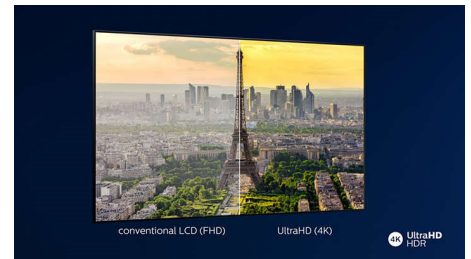

HDR10+

Mit einem Philips HDR10+ Fernseher ist die Bildqualität sogar noch intensiver und naturgetreuer. Dank dynamischer Metadaten kann Ihr Fernseher den Helligkeitsgrad von Bild zu Bild anpassen. Von hell erleuchteten Himmeln bis hin zu Tempeln im Kerzenschein – die Farben wirken natürlich. Die originalen Details bleiben erhalten. Der Kontrast ist makellos.

Design

Hellsilberfarbener Rahmen. Schlanke Standfüße.

Kristallklarer Klang

Kristallklarer Klang aus Full-Range-Lautsprechern.

Dolby Vision-Atmos

OLED+

4K UltraHD HDR

4K UltraHD HDR