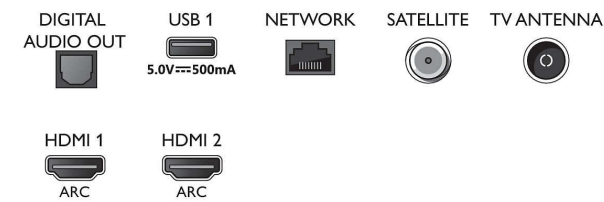

Connections

Side

Bottom

4K UHD LED Smart TV

164 cm (65") Fernseher mit AmbientLight Unterstützung gängiger HDR-Formate, P5 Perfect Picture Engine, Alexa built-in

Daten

Smart TV-Funktionen

- Benutzerinteraktion: SimplyShare, Bildschirmspiegelung
- Interactive TV: HbbTV
- Programm: Pause TV, USB-Aufnahme*
- SmartTV-Apps*: Online-Videoshops, Offener Web-Browser, TV on Demand, YouTube, Netflix TV
- Einfache Installation: Automatisches Erkennen von Philips Geräten, Netzwerkinstallationsassistent, Einstellungsassistent
- Einfache Bedienung: Benutzerfreundliche Smart-Menü-Taste, On-Screen-Benutzerhandbuch
- Upgradefähige Firmware: Assistent für autom. Firmware-Akt., Firmware-Upgrade über USB, Online-Aktualisierung der Firmware
- Bildschirmformat-Anpassung: Erweitert – Verschieben, Basic – Bildschirm ausfüllen, Vollbild, Zoom, Stretch, Breitbild
- Sprachassistent*: Amazon Alexa built-in, Fernbedienung mit Mikrofon