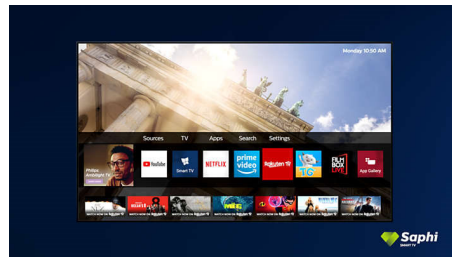

SAPHI Smart TV

SAPHI ist ein schnelles, intuitives Betriebssystem, mit dem die Verwendung Ihres Philips Smart TV ein ganz besonderes Erlebnis wird. Genießen Sie per Tastendruck Zugriff auf eine klare Menüführung. Navigieren Sie schnell zu den beliebtesten Philips Smart TV-Apps wie z. B. YouTube, Netflix und viele mehr.

65PUS7855/12