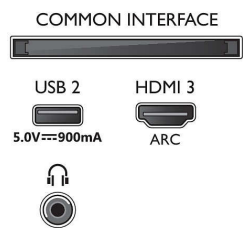

4K UHD LED Smart TV

164 cm (65") Fernseher mit Ambilight Unterstützung gängiger HDR-Formate, P5 Perfect Picture Engine, Alexa built-in

Daten

Ambilight

- Ambilight-Funktionen: Ambilight Musik, Integriertes Ambilight+Hue, Spielmodus, Lounge-Modus, Anpassung an die Wandfarbe
- Ambilight-Version: 3-seitig

Bild/Anzeige

- Bildformat: 16:9
- Bildschirmgröße diagonal (Zoll): 65 Zoll
- Bildschirmgröße diagonal (cm): 164 cm
- Anzeige: 4K Ultra HD LED
- Auflösung des Displays: 3.840 x 2.160

- Picture Engine: P5 Perfect Picture Engine
- Bildoptimierung: Ultra Resolution, Dolby Vision, HDR10+, 1700 PPI, HLG (Hybrid Log Gamma)
- Bildschirmgröße diagonal (Zoll): 65 Zoll

Unterstützte Display-Auflösung

- Computereingänge auf allen HDMI: Bis zu 4K UHD 3.840 x 2.160 bei 60 Hz, Unterstützt HDR, HDR10/ HLG
- Videoeingänge auf allen HDMI: Bis zu 4K UHD 3.840 x 2.160 bei 60 Hz, Unterstützung für HDR, HDR10/HLG (Hybrid Log Gamma), HDR10+/

Dolby Vision

Tuner/Empfang/Übertragung

- Digitales Fernsehen: DVB-T/T2/T2-HD/C/S/S2
- Videowiedergabe: PAL, Secam
- MPEG-Unterstützung: MPEG2, MPEG4
- TV-Programmführer*: 8-Tage-EPG
- Signalstärkeanzeige
- Videotext: 1.000 Seiten Hypertext
- HEVC-Unterstützung

Connections

Side