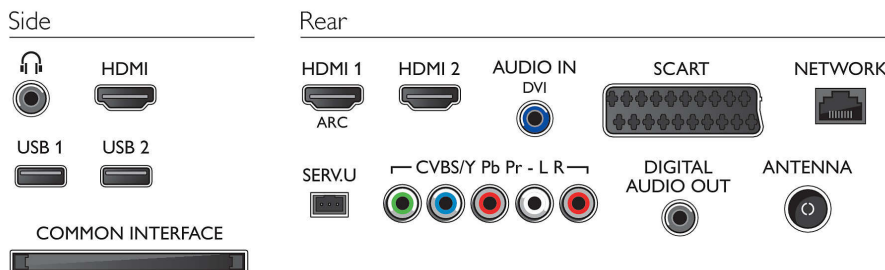

* USB-Aufnahme nur für digitale Sender. Aufnahmen können durch Kopierschutz (CI+) eingeschränkt sein. Es können länderspezifische Einschränkungen gelten.

* Die Philips Fernsehkamera (PTA317) wird separat angeboten.

* Eltern sollten während der 3D-Wiedergabe ihre Kinder überwachen und sicherstellen, dass sie sich nicht unwohl fühlen (wie oben beschrieben). Die Wiedergabe von 3D wird nicht für Kinder unter sechs Jahren empfohlen, da ihr visuelles System noch nicht vollständig ausgebildet ist.

* Der Fernseher unterstützt DVB-T-Empfang für Free-to-Air-Übertragungen. Bestimmte DVB-T-Betreiber werden möglicherweise nicht unterstützt. Eine aktuelle Liste dieser Betreiber finden Sie in den FAQs auf der Philips Support-Website. Bei einigen Betreibern sind Conditional Access und ein Abonnement erforderlich. Weitere Informationen erhalten Sie von Ihrem Betreiber.

* Software-Aktualisierung für HbbTV, MultiRoom-Client und -Server, Netflix und MyRemote App erforderlich.

* Energieverbrauch in kWh pro Jahr, beruhend auf dem Stromverbrauch des Fernsehers, wenn dieser 4 Stunden pro Tag an 365 Tagen in Betrieb ist. Der tatsächliche Energieverbrauch hängt davon ab, wie der Fernseher verwendet wird.

* EPG und der darin angezeigte Sendezeitraum (bis zu 8 Tage) ist vom Land und Anbieter abhängig.

Ausstellungsdatum
2024-01-27

Version: 6.0.6

EAN: 87 12581 66993 5

© 2024 Koninklijke Philips N.V.
Alle Rechte vorbehalten.

Technische Daten können ohne vorherige Ankündigung geändert werden. Die Marken sind Eigentum von Koninklijke Philips N.V. oder der jeweiligen Firmen.

www.philips.com