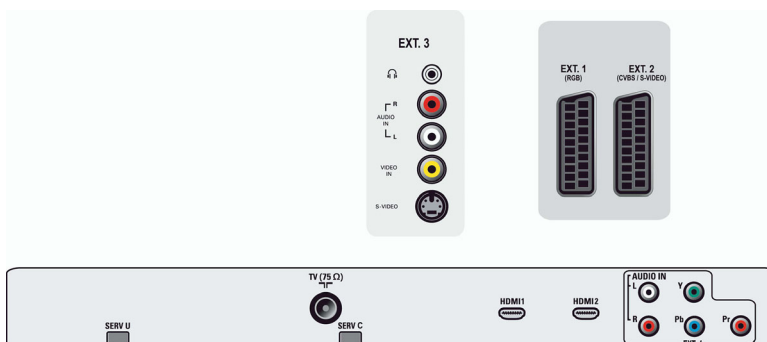

Ton

- Equalizer: 7-Band
- Ausgangsleistung (RMS): 2 x 10 W
- Soundsystem: Nicam Stereo, Stereo
- Verbesserung der Soundqualität: Automatischer Lautstärkepegel, Incredible Surround, Dynamic Bass Enhancement

Lautsprecher

- Integrierte Lautsprecher: 2

Anschlüsse

- Anzahl Scartanschlüsse: 2
- Ext 1 Scart: Audio links/rechts, FBAS-Ein-/Ausgang, RGB
- Ext 2 Scart: Audio links/rechts, FBAS-Ein-/Ausgang, S-Video-Eingang
- Weitere Anschlüsse: Kopfhörerausgang
- Ext 3: S-Video-Eingang, FBAS-Eingang, Linker/rechter Audio-Eingang
- Ext 4: YPbPr, Linker/rechter Audio-Eingang
- Ext 5: HDMI
- Ext 6: HDMI

Leistung

- Netzstrom: 220 bis 240 V, 50/60 Hz
- Umgebungstemperatur: 5 °C bis 40 °C
- Stromverbrauch: 140 W
- Standby-Stromverbrauch: $\leq$ 1 W

Zubehör

- Mitgeliefertes Zubehör: Standfuß, Netzkabel, Kurzanleitung, Bedienungsanleitung, Registrierungskarte, Garantiezertifikat, Fernbedienung, Batterien für Fernbedienung
- Optionales Zubehör: Fußbodenständer

Abmessungen

- Gerätebreite: 805 mm
- Gerätehöhe: 546 mm
- Gerätetiefe: 115 mm
- Produktgewicht: 15,5 kg
- Gerätebreite (inkl. Fuß): 805 mm
- Gerätehöhe (inkl. Fuß): 609 mm
- Gerätetiefe (inkl. Fuß): 210 mm
- Produktgewicht (inkl. Standfuß): 17,5 kg
- Verpackungsbreite: 877 mm
- Verpackungshöhe: 641 mm
- Verpackungstiefe: 267 mm
- Gewicht (inkl. Verpackung): 20,5 kg

Ausstellungsdatum
2024-01-10

Version: 7.0.11

EAN: 87 12581 30272 6

© 2024 Koninklijke Philips N.V.
Alle Rechte vorbehalten.

Technische Daten können ohne vorherige Ankündigung geändert werden. Die Marken sind Eigentum von Koninklijke Philips N.V. oder der jeweiligen Firmen.

www.philips.com