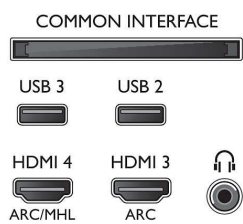

Daten

Ambilight

- Ambilight-Funktionen: Integriertes Ambilight+Hue, Ambilight Musik, Spielmodus, Anpassung an die Wandfarbe, Lounge-Modus
- Ambilight-Version: 2-seitig

Bild/Anzeige

- Bildformat: 16:9
- Bildschirmgröße diagonal (Zoll): 49 Zoll
- Bildschirmgröße diagonal (cm): 123 cm
- Anzeige: 4K Ultra HD LED
- Auflösung des Displays: 3.840 x 2.160

- Helligkeit: 350 cd/m²
- Bildoptimierung: Micro Dimming Pro, Ultra Resolution, Natural Motion, Pixel Plus Ultra HD
- Spitzenluminanzverhältnis: 65 %

Unterstützte Display-Auflösung

- Computereingänge auf HDMI1/2: Bis zu 4K UHD 3.840 x 2.160 bei 60 Hz
- Computereingänge auf HDMI3/4: Bis zu 4K UHD 3.840 x 2.160 bei 30 Hz, Bis zu 1.920 x 1.080 FHD bei 60 Hz
- Videoeingänge auf HDMI 1/2: Bis zu 4K UHD

- 3.840 x 2.160 bei 60 Hz
- Videoeingänge auf HDMI3/4: Bis zu 1.920 x 1.080 FHD bei 60 Hz, Bis zu 4K UHD 3.840 x 2.160 bei 30 Hz

Tuner/Empfang/Übertragung

- Digitales Fernsehen: DVB-T/T2/T2-HD/C/S/S2
- Videowiedergabe: NTSC, PAL, Secam
- MPEG-Unterstützung: MPEG2, MPEG4
- TV-Programmführer*: 8-Tage-EPG
- Signalstärkeanzeige

Connections

Side