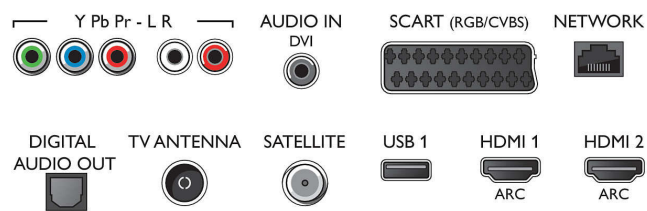

- 3.840 x 2.160 bei 60 Hz
- Videoeingänge auf HDMI3/4: Bis zu 1.920 x 1.080 FHD bei 60 Hz, Bis zu 4K UHD 3.840 x 2.160 bei 30 Hz

Tuner/Empfang/Übertragung

- Digitales Fernsehen: DVB-T/T2/T2-HD/C/S/S2
- Videowiedergabe: NTSC, PAL, Secam
- MPEG-Unterstützung: MPEG2, MPEG4
- TV-Programmführer*: 8-Tage-EPG
- Signalstärkeanzeige

Connections

Side

Rear

Daten

- Videotext: 1.000 Seiten Hypertext
- HEVC-Unterstützung

Android TV

- Betriebssystem: Android™ 6.0 (Marshmallow)
- Vorinstallierte Apps: Google Play Movies*, Google Play Music*, Google-Suche, YouTube
- Speicherkapazität (Flash): Erweiterbar über USB-Speichergerät, 8 GB