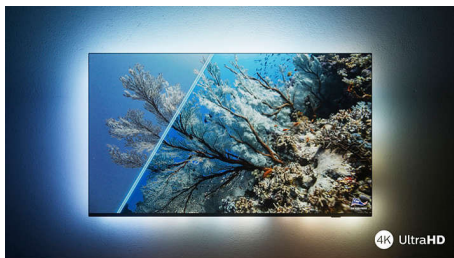

PHILIPS

4K UHD LED Android TV

TV mit 3-seitigem Ambilight Unterstützung gängiger HDR-Formate, P5 Perfect Picture Engine, 108 cm (43")
Android TV

Besonderheiten

The One – mit Ambilight.

Mit Philips Ambilight wird das brillante Fernseherlebnis eines Philips Fernseher noch besser! LED-Lichter am Rand des Fernsehers leuchten und wechseln die Farbe in perfekter Synchronisierung mit den Farben auf dem Bildschirm oder Ihrer Musik. Ambilight ist so warm und beeindruckend, dass Sie keinen Fernseher mehr ohne möchten.

Lebendige HDR-Bildqualität.

Möchten Sie für jede Szene ein perfektes Bild erleben? Der Philips 4K UHD TV ist mit allen gängigen HDR-Formaten kompatibel, sodass Sie brillante, scharfe Bilder erhalten. Sie sehen selbst in dunklen und hellen Umgebungen jedes Detail.