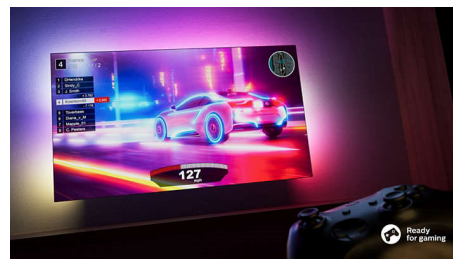

Bereit für Spielespaß

Ihr Philips Fernseher eignet sich hervorragend für Gaming. Wenn Sie Ihre Konsole einschalten, schaltet der Fernseher automatisch auf eine Einstellung mit extrem niedriger Latenz, die für reaktionsschnelles Gameplay und unglaublich flüssige Grafiken sorgt. Unterstützt HDMI 2.1 und VRR. Der Ambilight Spielmodus überträgt den Nervenkitzel direkt in den Raum.