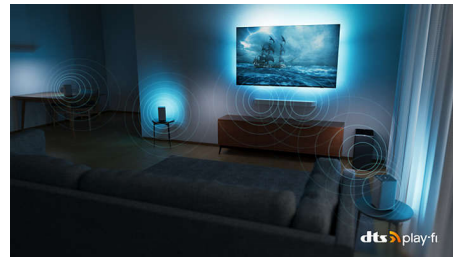

Kompatibel mit DTS Play-Fi

Mit dem kabellosen Philips Heimsystem mit DTS Play-Fi können Sie im Handumdrehen eine Verbindung zu kompatiblen Soundbars und kabellosen Lautsprechern in Ihrem Zuhause herstellen. Genießen Sie Filme in der Küche. Geben Sie Musik überall wieder. Sie können sogar ein Home Entertainment-System mit Surround Sound erstellen, indem Sie Ihren Philips Fernseher als zentralen Lautsprecher verwenden.