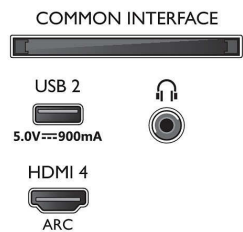

Tuner/Empfang/Übertragung

- Digitales Fernsehen: DVB-T/T2/T2-HD/C/S/S2
- TV-Programmführer*: 8-Tage-EPG
- Signalstärkeanzeige

Connections

Side

Bottom

4K UHD LED Android TV

TV mit 3-seitigem Ambilight Unterstützung gängiger HDR-Formate, P5 Perfect Picture Engine, 108 cm (43")
Android TV