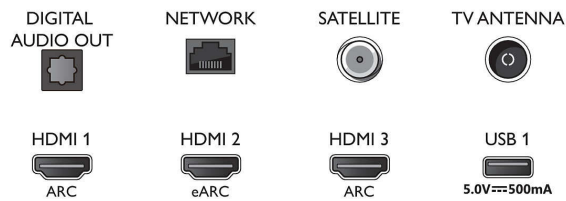

Tuner/Empfang/Übertragung

- Digitales Fernsehen: DVB-T/T2/T2-HD/C/S/S2
- TV-Programmführer*: 8-Tage-EPG
- Signalstärkeanzeige

Connections

Side

Bottom

4K UHD LED Android TV

TV mit 3-seitigem Ambilight Unterstützung gängiger HDR-Formate, P5 Perfect Picture Engine, 108 cm (43")
Android TV