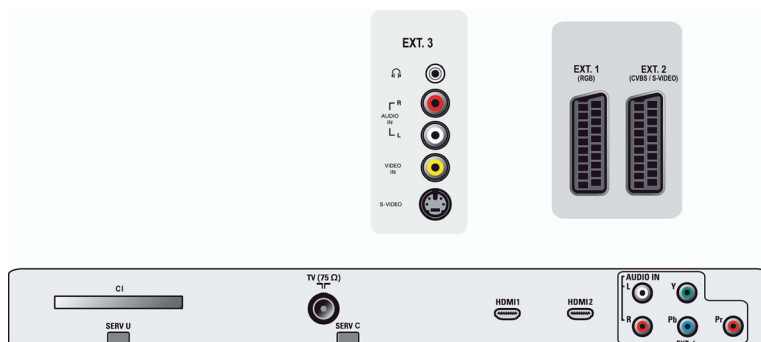

Ton

- Equalizer: 7-Band
- Ausgangsleistung (RMS): 2 x 10 W
- Soundsystem: Nicam Stereo, Stereo
- Verbesserung der Soundqualität: Automatischer Lautstärkepegel, Incredible Surround, Dynamic Bass Enhancement

Lautsprecher

- Integrierte Lautsprecher: 2

Anschlüsse

- Anzahl Scartanschlüsse: 2
- Ext 1 Scart: Audio links/rechts, FBAS-Ein-/Ausgang, RGB
- Ext 2 Scart: Audio links/rechts, FBAS-Ein-/Ausgang, S-Video-Eingang
- Weitere Anschlüsse: Kopfhörerausgang, Common Interface
- Ext 3: S-Video-Eingang, FBAS-Eingang, Linker/rechter Audio-Eingang
- Ext 4: YPbPr, Linker/rechter Audio-Eingang
- Ext 5: HDMI
- Ext 6: HDMI

Leistung

- Netzstrom: 220 bis 240 V, 50/60 Hz
- Umgebungstemperatur: 5 °C bis 40 °C
- Stromverbrauch: 300 W
- Standby-Stromverbrauch: < 1 W

Zubehör

- Mitgeliefertes Zubehör: Standfuß, Netzkabel, Kurzanleitung, Bedienungsanleitung, Registrierungskarte, Garantiezertifikat, Fernbedienung, Batterien für Fernbedienung
- Optionales Zubehör: Fußbodenständer

Abmessungen

- Gerätebreite: 1158 mm
- Gerätehöhe: 821 mm
- Gerätetiefe: 117 mm
- Produktgewicht: 31 kg
- Gerätebreite (inkl. Fuß): 1158 mm
- Gerätehöhe (inkl. Fuß): 821 mm
- Gerätetiefe (inkl. Fuß): 325 mm
- Produktgewicht (inkl. Standfuß): 41 kg
- Verpackungsbreite: 1260 mm
- Verpackungshöhe: 857 mm
- Verpackungstiefe: 306 mm
- Gewicht (inkl. Verpackung): 46 kg
- Kompatible Wandhalterung: 600 x 400 mm

Ausstellungsdatum
2024-01-10

Version: 4.0.6

EAN: 87 12581 31507 8

© 2024 Koninklijke Philips N.V.
Alle Rechte vorbehalten.

Technische Daten können ohne vorherige Ankündigung geändert werden. Die Marken sind Eigentum von Koninklijke Philips N.V. oder der jeweiligen Firmen.

www.philips.com