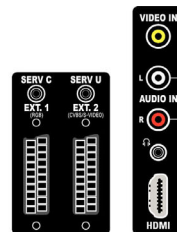

Ton

- Equalizer: 7-Band
- Ausgangsleistung (RMS): 20 W
- Soundsystem: Stereo, BBE
- Verbesserung der Soundqualität: Automatischer Lautstärkepegel, Incredible Surround, Dynamic Bass Enhancement

Lautsprecher

- Integrierte Lautsprecher: 2
- Lautsprecher-Typen: Integrierter Subwoofer

Anschlüsse

- Anzahl Scartanschlüsse: 2
- Ext 1 Scart: Audio links/rechts, FBAS-Ein-/Ausgang, RGB
- Ext 2 Scart: Audio links/rechts, FBAS-Ein-/Ausgang, S-Video-Eingang
- Weitere Anschlüsse: Kopfhörerausgang, Common Interface
- Ext 3: HDMI V1.3, FBAS-Eingang, Linker/rechter Audio-Eingang
- Ext 4: YPbPr, S-Video-Eingang, Linker/rechter Audio-Eingang
- Ext 5: HDMI V1.3
- Ext 6: HDMI V1.3

Power

- Netzstrom: 220 bis 240 V, 50/60 Hz
- Umgebungstemperatur: 5 °C bis 40 °C
- Stromverbrauch: 110 W
- Standby-Stromverbrauch: < 1 W

Zubehör

- Mitgeliefertes Zubehör: Standfuß, Netzkabel, Kurzanleitung, Bedienungsanleitung, Registrierungskarte, Garantiezertifikat, Fernbedienung, Batterien für Fernbedienung

Abmessungen

- Gerätebreite: 804 mm
- Gerätehöhe: 533 mm
- Gerätetiefe: 162 mm
- Produktgewicht: 15 kg
- Gerätebreite (inkl. Fuß): 804 mm
- Gerätehöhe (inkl. Fuß): 605 mm
- Gerätetiefe (inkl. Fuß): 223 mm
- Produktgewicht (inkl. Standfuß): 18 kg
- Verpackungsbreite: 874 mm
- Verpackungshöhe: 646 mm
- Verpackungstiefe: 299 mm
- Gewicht (inkl. Verpackung): 22 kg
- Kompatible Wandhalterung: 200 x 100 mm

Ausstellungsdatum
2023-11-20

Version: 4.0.13

EAN: 87 12581 35373 5

© 2023 Koninklijke Philips N.V.
Alle Rechte vorbehalten.

Technische Daten können ohne vorherige Ankündigung geändert werden. Die Marken sind Eigentum von Koninklijke Philips N.V. oder der jeweiligen Firmen.

www.philips.com