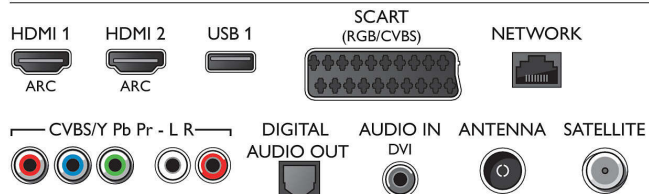

Daten

Bild/Anzeige

- Bildformat: 4:3/16:9
- Bildschirmgröße diagonal (Zoll): 40 Zoll
- Bildschirmgröße diagonal (cm): 102 cm
- Anzeige: LED Ultra HD
- 3D: Active3D, Zwei-Spieler Fullscreen Gaming*, 3D-Tiefenanpassung, Konvertierung von 2D auf 3D, Automatische 3D-Erkennung, Flimmerfreies 3D
- Auflösung des Displays: 3.840 x 2.160
- Helligkeit: 350 cd/m²
- Bildoptimierung: Micro Dimming Pro, Pixel Plus

Ultra HD, Digital Natural Motion, 400 Hz PMR Ultra

Unterstützte Display-Auflösung

- Computereingänge auf allen HDMI: bis zu 4K Ultra HD 3840 x 2160
- Videoeingänge auf allen HDMI: bei 24, 25, 30 Hz, bis zu 4k Ultra HD 3840 x 2160p

Tuner/Empfang/Übertragung

- Digitales Fernsehen: DVB-T/C/S/S2

- Videowiedergabe: NTSC, PAL, Secam
- MPEG-Unterstützung: MPEG2, MPEG4

Smart TV

- Interactive TV: HbbTV
- Programmübersicht*: 8-Tage-EPG
- SmartTV-Apps*: Catch-up TV, Netflix, Spotify, Online-Apps, Online-Videoshops, Browser für öffentliches Internet, YouTube
- Social TV: Skype, Twitter

Connections

Side

Rear