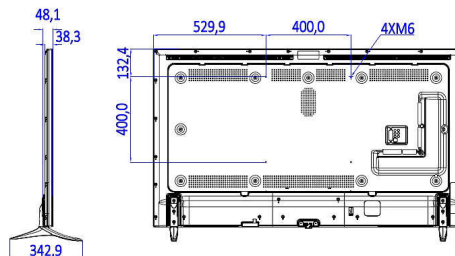

## Abmessungen

- Gerätebreite: 1460 mm
- Gerätehöhe: 838 mm
- Gerätetiefe: 50 mm
- Produktgewicht: 36,9 kg
- Gerätebreite (inkl. Fuß): 1460 mm
- Gerätehöhe (inkl. Fuß): 903 mm
- Gerätetiefe (inkl. Fuß): 345 mm
- Produktgewicht (inkl. Standfuß): 37,5 kg
- Kompatible Wandhalterung: M6, 400 x 400 mm