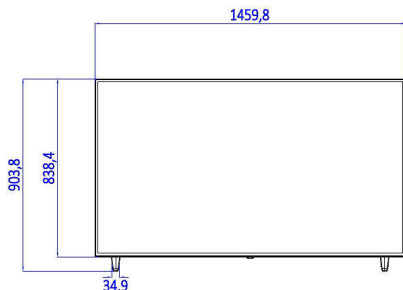

## Bild/Anzeige

- Bildformat: 16:9
- Bildschirmgröße diagonal (Zoll): 65 Zoll
- Bildschirmgröße diagonal (cm): 164 cm
- Anzeige: 4K Ultra HD LED
- Auflösung des Displays: 3.840 x 2.160p
- Helligkeit: 350 cd/m<sup>2</sup>
- Kontrastverhältnis (Standard): 4.000
- Betrachtungswinkel: 178 ° (H)/178 ° (V)

## Abmessungen

- Gerätebreite: 1460 mm
- Gerätehöhe: 838 mm
- Gerätetiefe: 50 mm
- Produktgewicht: 36,9 kg
- Gerätebreite (inkl. Fuß): 1460 mm
- Gerätehöhe (inkl. Fuß): 903 mm
- Gerätetiefe (inkl. Fuß): 345 mm
- Produktgewicht (inkl. Standfuß): 37,5 kg
- Kompatible Wandhalterung: M6, 400 x 400 mm