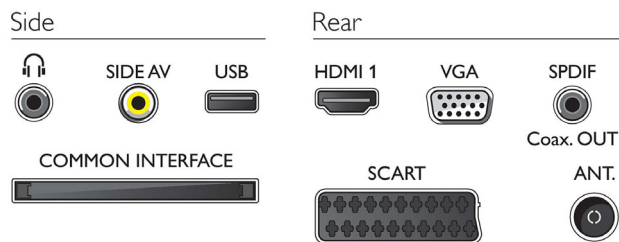

Ton

- Ausgangsleistung (RMS): 5 W (2 x 2,5 W)
- Verbesserung der Soundqualität: Automatischer

Lautstärkepegel, Klarer Klang, Dynamic Bass Enhancement, Equalizer

Anschlüsse

- Anzahl der A/V-Anschlüsse: 1
- Anzahl HDMI-Anschlüsse: 1
- Anzahl der Scartanschlüsse (RGB/CVBS): 1
- Anzahl der USB-Anschlüsse: 1
- Weitere Anschlüsse: Antenne IEC75, Common Interface Plus (CI+), Digitaler Audio-Ausgang (koaxial), PC-VGA-Eingang und L/R Audio-Eingang, Kopfhörerausgang

Zubehör

- Mitgeliefertes Zubehör: Fernbedienung, 2 AAA-Batterien, Standfuß, Kurzanleitung, Broschüre zu rechtlichen und Sicherheitsinformationen, Garantiekarte, Bedienungsanleitung

Abmessungen

- Gerätebreite: 516 mm
- Gerätehöhe: 317 mm
- Gerätetiefe: 35 mm
- Produktgewicht: 2,8 kg
- Gerätebreite (inkl. Fuß): 516 mm
- Gerätehöhe (inkl. Fuß): 353 mm
- Gerätetiefe (inkl. Fuß): 134 mm
- Produktgewicht (inkl. Standfuß): 3 kg
- Verpackungsbreite: 653 mm
- Verpackungshöhe: 410 mm
- Verpackungstiefe: 120 mm
- Kompatible Wandhalterung: 75 x 75 mm
- Gewicht (inkl. Verpackung): 6,2 kg