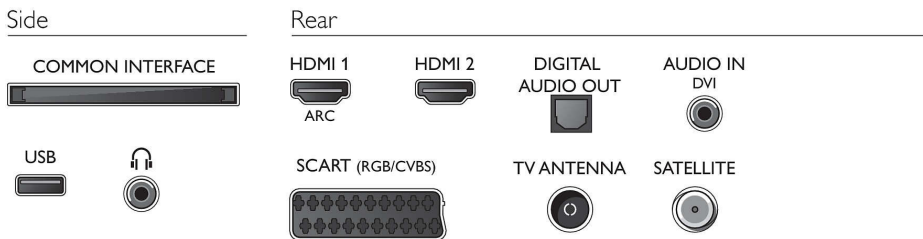

Leistung

- Netzstrom: AC: 220 bis 240 V, 50/60 Hz
- Umgebungstemperatur: 5 °C bis 35 °C
- Standby-Stromverbrauch: $\leq 0,3\text{ W}$
- Energieeffizienzklasse: A+
- Stromversorgung mit EU-Energie-Label: 43 W
- Energiesparfunktionen: Sleep-Timer, Eco-Modus, Bildabschaltung (bei Radiobetrieb)
- Stromverbrauch (ausgeschaltet): $\leq 0,3\text{ W}$
- Jährlicher Energieverbrauch: 63 kWh
- Bleihaltig: Ja*
- Quecksilbergehalt: 0 mg

Zubehör

- Mitgeliefertes Zubehör: Fernbedienung, 2 AAA-Batterien, Standfuß, Netzkabel, Kurzanleitung, Broschüre zu rechtlichen und Sicherheitsinformationen

Abmessungen

- Gerätebreite: 968,2 mm
- Gerätehöhe: 575,9 mm
- Gerätetiefe: 79,4 mm
- Produktgewicht: 8,33 kg
- Gerätebreite (inkl. Fuß): 968,2 mm
- Gerätehöhe (inkl. Fuß): 615,4 mm
- Gerätetiefe (inkl. Fuß): 195,37 mm
- Produktgewicht (inkl. Standfuß): 8,46 kg
- Verpackungsbreite: 1070 mm
- Verpackungshöhe: 670 mm
- Verpackungstiefe: 160 mm
- Gewicht (inkl. Verpackung): 11,2 kg
- Kompatible Wandhalterung: 200 x 200 mm
- Breitenabstand des Standfußes: 632,03 mm

Connections

Ausstellungsdatum
2024-01-10

Version: 8.2.1

EAN: 87 18863 01002 0

© 2024 Koninklijke Philips N.V.
Alle Rechte vorbehalten.

Technische Daten können ohne vorherige Ankündigung geändert werden. Die Marken sind Eigentum von Koninklijke Philips N.V. oder der jeweiligen Firmen.

www.philips.com

* EPG und der darin angezeigte Sendezeitraum (bis zu 8 Tage) ist vom Land und Anbieter anhängig.

* Energieverbrauch in kWh pro Jahr, beruhend auf dem Stromverbrauch des Fernsehschalters, wenn dieser 4 Stunden pro Tag an 365 Tagen in Betrieb ist. Der tatsächliche Energieverbrauch hängt davon ab, wie der Fernseher verwendet wird.

* Der Fernseher unterstützt DVB-T-Empfang für Free-to-Air-Übertragungen. Bestimmte DVB-T-Betreiber werden möglicherweise nicht unterstützt. Eine aktuelle Liste dieser Betreiber finden Sie in den FAQs auf der Philips Support-Website. Bei einigen Betreibern sind Conditional Access und ein Abonnement erforderlich. Weitere Informationen erhalten Sie von Ihrem Betreiber.

* (Philips) nur mit spezifischem Philips Player kompatibel.