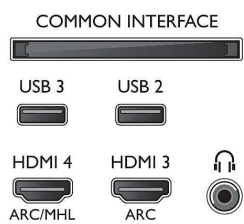

Ultraflacher 4K Fernseher powered by Android TV™
123 cm (49") 4K Ultra-HD-LED-Fernseher, Quad Core, 16 GB und erweiterbar, DVB-T/ T2/ T2-HD/ C/ S/ S2

49PUS6581/12

Daten

Ambilight

- Ambilight-Funktionen: Integriertes Ambilight+Hue, Ambilight Musik, Spielmodus, Anpassung an die Wandfarbe, Lounge-Modus
- Ambilight-Version: 3-seitig

Bild/Anzeige

- Bildformat: 16:9
- Bildschirmgröße diagonal (Zoll): 49 Zoll
- Bildschirmgröße diagonal (cm): 123 cm
- Anzeige: 4K Ultra HD LED
- Auflösung des Displays: 3.840 x 2.160

- Helligkeit: 400 cd/m²
- Bildoptimierung: Micro Dimming Pro, Ultra Resolution, Natural Motion, Pixel Precise Ultra HD

Unterstützte Display-Auflösung

- Computereingänge auf HDMI1/2: Bis zu 4K UHD 3.840 x 2.160 bei 60 Hz
- Computereingänge auf HDMI3/4: Bis zu 4K UHD 3.840 x 2.160 bei 30 Hz, Bis zu 1.920 x 1.080 FHD bei 60 Hz
- Videoeingänge auf HDMI 1/2: Bis zu 4K UHD

- 3.840 x 2.160 bei 60 Hz
- Videoeingänge auf HDMI3/4: Bis zu 1.920 x 1.080 FHD bei 60 Hz, Bis zu 4K UHD 3.840 x 2.160 bei 30 Hz

Tuner/Empfang/Übertragung

- Digitales Fernsehen: DVB-T/T2/T2-HD/C/S/S2
- Videowiedergabe: NTSC, PAL, Secam
- MPEG-Unterstützung: MPEG2, MPEG4
- TV-Programmführer*: 8-Tage-EPG
- Signalstärkeanzeige

Connections

Side