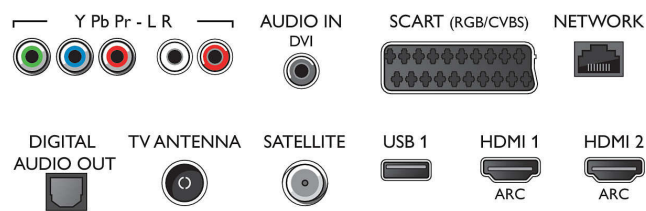

Ultraflacher 4K Fernseher powered by Android TV™
123 cm (49") 4K Ultra-HD-LED-Fernseher, Quad Core, 16 GB und erweiterbar, DVB-T/ T2/ T2-HD/ C/ S/ S2

49PUS6581/12

Daten

Ambilight

- Ambilight-Funktionen: Integriertes Ambilight+Hue, Ambilight Musik, Spielmodus, Anpassung an die Wandfarbe, Lounge-Modus
- Ambilight-Version: 3-seitig

Bild/Anzeige

- Bildformat: 16:9
- Bildschirmgröße diagonal (Zoll): 49 Zoll
- Bildschirmgröße diagonal (cm): 123 cm
- Anzeige: 4K Ultra HD LED
- Auflösung des Displays: 3.840 x 2.160

- Helligkeit: 400 cd/m²
- Bildoptimierung: Micro Dimming Pro, Ultra Resolution, Natural Motion, Pixel Precise Ultra HD

Unterstützte Display-Auflösung

- Computereingänge auf HDMI1/2: Bis zu 4K UHD 3.840 x 2.160 bei 60 Hz
- Computereingänge auf HDMI3/4: Bis zu 4K UHD 3.840 x 2.160 bei 30 Hz, Bis zu 1.920 x 1.080 FHD bei 60 Hz
- Videoeingänge auf HDMI 1/2: Bis zu 4K UHD

- 3.840 x 2.160 bei 60 Hz
- Videoeingänge auf HDMI3/4: Bis zu 1.920 x 1.080 FHD bei 60 Hz, Bis zu 4K UHD 3.840 x 2.160 bei 30 Hz

Tuner/Empfang/Übertragung

- Digitales Fernsehen: DVB-T/T2/T2-HD/C/S/S2
- Videowiedergabe: NTSC, PAL, Secam
- MPEG-Unterstützung: MPEG2, MPEG4
- TV-Programmführer*: 8-Tage-EPG
- Signalstärkeanzeige

Connections

Side

Rear