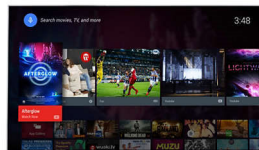

Quad Core und Android

Der Philips Quad Core-Prozessor trifft auf die Leistung von Android – das sorgt für ein aufregendes Spielerlebnis. Mit Android auf Ihrem Fernseher können Sie schnell und intuitiv durch Apps navigieren, sie starten und Videos abspielen.

Google Play

Google Play™ verfügt über eine umfassende Auswahl hochwertiger Spiele für alle Altersgruppen. Optimiert für die Verwendung auf Ihrem Fernseher sehen diese so großartig aus, wie sie sind. Sie vermeiden zudem Kabelgewirr in Ihrem Zuhause durch eine weitere Spielkonsole; mit einer Universal-USB-Spielesteuerung können Sie kinderleicht navigieren und spielen.

Cloud-Gaming

Cloud-Gaming bietet einen großen Onlinekatalog an qualitativ hochwertigen Spielen für jedes Alter, jeden Geschmack und jedes Level. Wählen Sie einfach ein Game aus und spielen Sie es auf Ihrem Fernseher!

DTS Premium Sound

Gute Lautsprecher erfordern eine leistungsstarke Verarbeitungs-Engine, die die Reinheit des ursprünglichen Audio-Inhalts bewahrt. DTS Premium Sound wurde entwickelt, um die Erfahrung zu liefern, die Kunden von einer hochwertigen Soundverarbeitung erwarten: Mitreißender Surround-Sound mit tiefem, sattem Bass und kristallklare Sprachqualität, die bei maximaler Lautstärke ohne Schwankungen, Schneiden oder Verzerrungen auftritt.

Bogenförmiger Standfuß im Chrom-Kantendesign

Der bogenförmige Standfuß von Philips wurde von der Architektur inspiriert und verfügt über ein modernes, ausgeglichenes und offenes Design. Das hochwertig, polierte Chrom-Design und der elegante Bogeneffekt verleihen jedem Zimmer einen gewissen Stil.