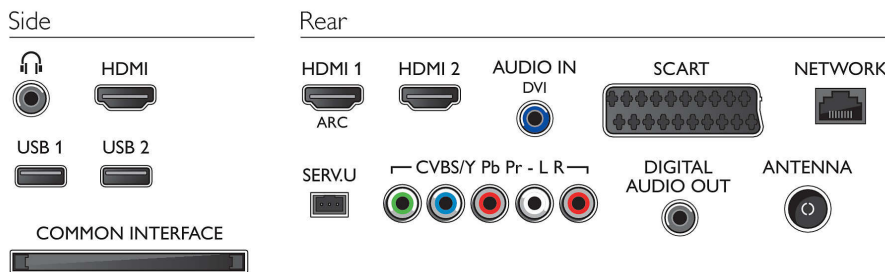

* USB-Aufnahme nur für digitale Sender. Aufnahmen können durch Kopierschutz (CI+) eingeschränkt sein. Es können länderspezifische Einschränkungen gelten.

* Die Philips Fernsehkamera (PTA317) wird separat angeboten.

* Eltern sollten während der 3D-Wiedergabe ihre Kinder überwachen und sicherstellen, dass sie sich nicht unwohl fühlen (wie oben beschrieben). Die Wiedergabe von 3D wird nicht für Kinder unter sechs Jahren empfohlen, da ihr visuelles System noch nicht vollständig ausgebildet ist.

* Der Fernseher unterstützt DVB-T-Empfang für Free-to-Air-Übertragungen. Bestimmte DVB-T-Betreiber werden möglicherweise nicht unterstützt. Eine aktuelle Liste dieser Betreiber finden Sie in den FAQs auf der Philips Support-Website. Bei einigen Betreibern sind Conditional Access und ein Abonnement erforderlich. Weitere Informationen erhalten Sie von Ihrem Betreiber.

* Software-Aktualisierung für HbbTV, MultiRoom-Client und -Server, Netflix und MyRemote App erforderlich.

* Energieverbrauch in kWh pro Jahr, beruhend auf dem Stromverbrauch des Fernsehers, wenn dieser 4 Stunden pro Tag an 365 Tagen in Betrieb ist. Der tatsächliche Energieverbrauch hängt davon ab, wie der Fernseher verwendet wird.

* EPG und der darin angezeigte Sendezeitraum (bis zu 8 Tage) ist vom Land und Anbieter abhängig.

Ausstellungsdatum
2024-04-08

Version: 6.0.7

EAN: 87 12581 67018 4

© 2024 Koninklijke Philips N.V.
Alle Rechte vorbehalten.

Technische Daten können ohne vorherige Ankündigung geändert werden. Die Marken sind Eigentum von Koninklijke Philips N.V. oder der jeweiligen Firmen.

www.philips.com