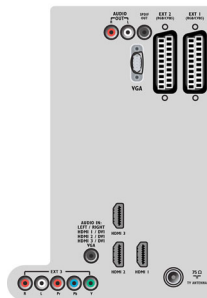

Daten

Bild/Anzeige

- Bildformat: Breitbild
- Bildschirmgröße diagonal (Zoll): 32 Zoll
- Bildschirmgröße diagonal (cm): 81 cm
- Gehäusefarbe: Moderne schwarze Front mit dunklen Titanium-Lautsprechern
- Auflösung des Displays: 1.920 x 1.080p
- Helligkeit: 500 cd/m²
- Bildoptimierung: Pixel Precise HD, Perfect Natural

- Motion, 3:2- bis 2:2-Bewegungs-Pulldown, 3D-Kammfilter, Active Control + Lichtsensor, Digitale Rauschminderung (DMN), Dynamische Kontrastoptimierung, Luminance Transient Improver, Progressive Scan, 2D-/3D-Rauschreduzierung, 100Hz LCD
- Bildschirmtyp: Full HD-LCD-Display, W-UXGA Act. Matrix
- Dynamischer Bildschirmkontrast: 80.000:1

- Reaktionszeit (Standard): 3 ms
- Betrachtungswinkel: 176 ° (H)/176 ° (V)
- Bildschirmoptimierung: Nicht reflektierender Bildschirm
- Farboptimierung: 4 Billionen Farben (14 Bit RGB)

Unterstützte Display-Auflösung

- Computerformate: 640 x 480, 60 Hz, 800 x 600, 60 Hz, 1.024 x 768, 60 Hz, 1.280 x 1.024, 60 Hz,

Rear connectors