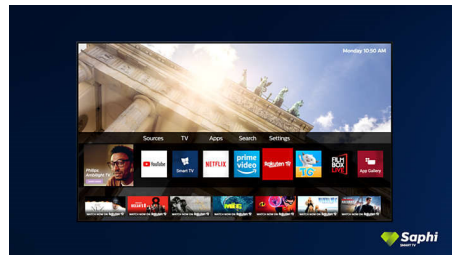

SAPHI Smart TV

SAPHI ist ein schnelles, intuitives Betriebssystem, mit dem die Verwendung Ihres Philips Smart TV ein ganz besonderes Erlebnis wird. Genießen Sie per Tastendruck Zugriff auf eine klare Menüführung. Navigieren Sie schnell zu den beliebtesten Philips Smart TV-Apps wie z. B. YouTube, Netflix und viele mehr.

70PUS7855/12