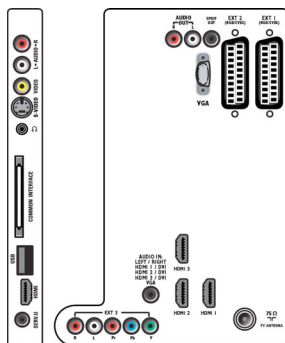

Ton

- Ausgangsleistung (RMS): 2 x 10 W
- Soundsystem: Nicam Stereo
- Verbesserung der Soundqualität: Incredible Surround, Höhen- und Bassregelung

Anschlüsse

- EasyLink (HDMI-CEC): System-Start, Weiterleitung der Fernbedienungssignale, System-Audiosteuerung, System Standby-Modus
- Vordere/seitliche Anschlüsse: HDMI V1.3, S-Video-Eingang, FBAS-Eingang, Linker/rechter Audio-Eingang, Kopfhörerausgang, USB
- Ext 1 Scart: Audio links/rechts, FBAS-Eingang, RGB
- HDMI 1: HDMI V1.3
- Ext 2 Scart: Audio links/rechts, FBAS-Eingang, RGB
- HDMI 2: HDMI V1.3
- Weitere Anschlüsse: Analoger L/R Audioausgang, PC-Audio-Eingang, PC-VGA-Eingang, SP-DIF-Ausgang (koaxial), Common Interface Plus (CI+), Common Interface
- HDMI 3: HDMI V1.3
- Ext 3: YPbPr, Linker/rechter Audio-Eingang

Leistung

- Netzstrom: 220 bis 240 V, 50 Hz
- Umgebungstemperatur: 5 °C bis 35 °C
- Standby-Stromverbrauch: 0,15 W
- Energieverbrauch (normal): 197 W

Zubehör

- Mitgeliefertes Zubehör: Tischfuß, Netzkabel, Kurzanleitung, Garantiezertifikat, Fernbedienung, Batterien für Fernbedienung

Abmessungen

- Gerätebreite: 1256 mm
- Gerätehöhe: 766 mm
- Gerätetiefe: 119 mm
- Produktgewicht: 27,7 kg
- Gerätebreite (inkl. Fuß): 1256 mm
- Gerätehöhe (inkl. Fuß): 816 mm
- Gerätetiefe (inkl. Fuß): 309 mm
- Produktgewicht (inkl. Standfuß): 32,0 kg
- Verpackungsbreite: 1500 mm
- Verpackungshöhe: 865 mm
- Verpackungstiefe: 289 mm
- Gewicht (inkl. Verpackung): 38,7 kg
- Kompatible Wandhalterung: 400 x 400 mm