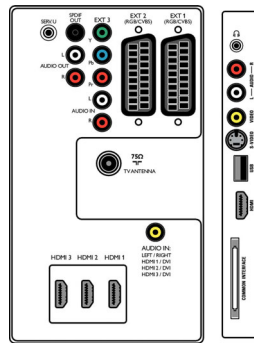

Daten

Ambilight

- Ambilight-Funktionen: Ambilight 2-Kanal
- Voreingestellte Modi: 4 aktive anpassb. Modi

Bild/Anzeige

- Bildformat: Breitbild
- Bildschirmgröße diagonal (Zoll): 47 Zoll
- Bildschirmgröße diagonal (cm): 119 cm
- Gehäusefarbe: Schwarze Deco-Vorder- und weiße

Rückseite

- Auflösung des Displays: 1.920 x 1.080p
- Helligkeit: 500 cd/m²
- Bildoptimierung: Pixel Plus 3 HD, 3:2- bis 2:2-Bewegungs-Pulldown, 3D-Kammfilter, Active Control + Lichtsensor, Farbverbesserung, Color Transient Improvement, Digitale Rauschminderung (DMN), Dynamische Kontrastoptimierung, Luminance Transient Improver, 1080p bei 24/25/

- 30 Hz, 1080p bei 50/60 Hz, HD Natural Motion
- Bildschirmtyp: Full HD-LCD-Display, W-UXGA Act. Matrix
- Dynamischer Bildschirmkontrast: 30.000:1
- Reaktionszeit (Standard): 5 ms
- Betrachtungswinkel: 176 ° (H)/176 ° (V)
- Bildschirmoptimierung: Nicht reflektierender Bildschirm