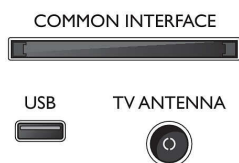

Leistung

- Netzstrom: AC: 220 bis 240 V, 50/60 Hz
- Umgebungstemperatur: 5 °C bis 35 °C
- Standby-Stromverbrauch: < 0,3 W
- Energiesparfunktionen: Sleep-Timer, Eco-Modus, Bildabschaltung (bei Radiobetrieb)
- Bleihaltig: Ja*
- Quecksilbergehalt: 0 mg

Zubehör

- Mitgeliefertes Zubehör: Fernbedienung, 2 AAA-Batterien, Netzkabel, Kurzanleitung, Broschüre zu rechtlichen und Sicherheitsinformationen, Standfuß

Design

- Farbe des Fernsehers: Glänzend schwarzer Kunststoffrahmen
- Design des Standfußes: Glänzender Ständer mit Rollen

Abmessungen

- Gerätebreite: 968,4 mm
- Gerätehöhe: 565,5 mm
- Gerätetiefe: 80,5 mm
- Produktgewicht: 7,8 kg
- Gerätebreite (inkl. Fuß): 968,4 mm
- Gerätehöhe (inkl. Fuß): 583,0 mm
- Gerätetiefe (inkl. Fuß): 218,0 mm
- Produktgewicht (inkl. Standfuß): 7,9 kg
- Verpackungsbreite: 1070,0 mm

- Verpackungshöhe: 680,0 mm
- Verpackungstiefe: 140,0 mm
- Gewicht (inkl. Verpackung): 9,7 kg
- Breite des Standfußes: 769,6 mm
- Höhe des Standfußes: 17,5 mm
- Tiefe des Standfußes: 218,0 mm
- Kompatible Wandhalterung: 200 x 100 mm

Connections

Side