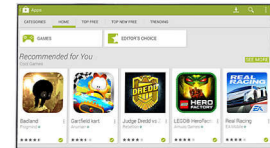

Ultra. Erleben Sie perfekte Bilder, bei denen Ihr Atem stockt, nicht aber Ihr Bild.

Google Play™ Store

Fühlen Sie sich wie ein Kind in einem Süßwarenladen: Genießen Sie ein köstliches Sortiment an Apps, Spielen und allen verfügbaren Leckereien aus dem Google Play™ Store wie dem Chrome™-Browser, YouTube™, Google Movies, Google Music, Apps von sozialen Netzwerken und mehr ... und all das auf Ihrem Powered by Android™-Fernseher.