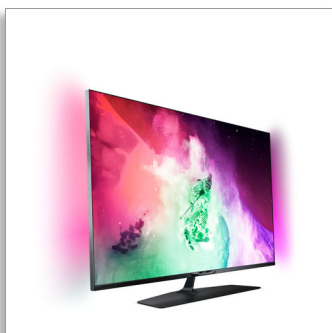

Philips 7900 series
Ultraflacher 4K Ultra HD-
TV powered by Android™

123 cm (49")

4K Ultra HD LED TV
Quad Core
Twin-Tuner, DVB-T/T2/C/S/S2

49PUS7909

Ultraflacher 4K Ultra HD LED TV powered by Android

Mit 2-seitigem Ambilight

Ultra HD trifft auf die Leistung von Android: der Philips Ultra HD-Fernseher der 7900er Serie. Dank der ultraschnellen Quad Core-Verarbeitung ist die Navigation durch Ihren Smart TV ein Kinderspiel. Ambilight und ein rahmenloses Design sorgen für ein noch intensiveres Fernseherlebnis.