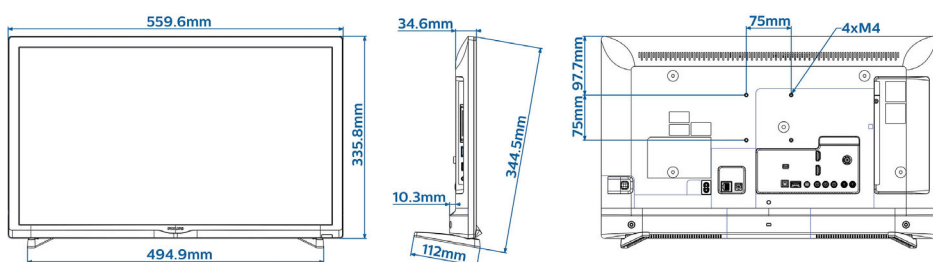

Tuner/Empfang/Übertragung

- Digitales Fernsehen: DVB-T/T2/C, HEVC FHD (bis zu 1.080 p60)
- Videowiedergabe: NTSC, PAL, Secam
- Analoges Fernsehen: PAL

Eigenschaften

- Benutzerfreundlichkeit: Bildeinstellung, Toneinstellung, Bildformat, Unabhängige Lautstärkeregelung
- Digitale Dienste: 8d EPG, Now&Next, MHEG, Videotext
- Lokale Steuerung: Joystick

Funktionen für Hotels

- Hotelmodus: Menüsperre, Installationsmenüsperre, Lautstärkebegrenzung, Sperrung der Joystick-Steuerung
- Gefängnismodus: Hochsicherheitsmodus, TXT/MHEG/USB/EPG/Untertitel-Sperre
- Timer: Planungsfunktion (7X), Sleep-Timer, Weckfunktion, Sender zum Wecken, Wecktöne

- Einschaltsteuerung: Sender, Funktion, Bildeinstellung, Bildformat, Toneinstellung, Volumen, Menüsprache
- Diebstahlsicherung: Diebstahlsicherung für die Batterien, Kensington-Sicherung
- Leistungsregelung: Grün/Schnelle Inbetriebnahme
- Ihre Marke: SmartInfo, Willkommenlogo
- Uhr: Uhr im Standbymodus, Im Dunkeln leuchtende Fernbedienungstaste, Bildschirmuhr, Optionale externe Uhr
- SmartInfo: HTML5-Browser, Interaktive Vorlagen, Bild-Diashow
- Klonen und Firmware-Aktualisierung: Instant Initial Cloning, Über USB/RF
- CMND & Control: Offline-Sender-Editor, Offline-Einstellungs-Editor, Fernsteuerung über RF,