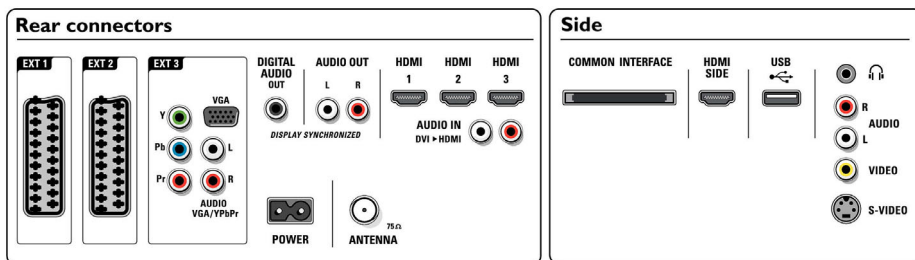

Der USB-Anschluss ermöglicht den Zugriff auf JPEG-Fotos und MP3-Musikdateien der meisten USB-Sticks (USB-Massenspeichergerät). Schließen Sie das USB-Kabel an den seitlichen Anschluss des Fernsehers an, und greifen Sie auf die Multimedia-Dateien mit dem Content Browser am Bildschirm zu. So können Sie Ihre Fotos und Musik gemeinsam mit anderen nutzen.

- (DMN), Dynamische Kontrastoptimierung, Luminance Transient Improver, 1080p bei 24/25/30 Hz, 1080p bei 50/60 Hz, HD Natural Motion
- Bildschirmtyp: Full HD-LCD-Display, W-UXGA Act. Matrix
- Dynamischer Bildschirmkontrast: 30.000:1
- Reaktionszeit (Standard): 5 (BEV Äquiv.) ms
- Betrachtungswinkel: 176 ° (H)/176 ° (V)
- Bildschirmoptimierung: Nicht reflektierender Bildschirm
- Farboptimierung: 4 Billionen Farben (14 Bit RGB)

Daten

Multimedia-Anwendungen

- Multimedia-Anschlüsse: USB
- Wiedergabeformate: MP3, Diashowdateien (.alb), JPEG-Standbilder

Komfort

- Schutz von Minderjährigen: Kindersicherung
- Einfache Installation: Automatischer Programmname, Automatic Channel Install (ACI), Automatic Tuning System (ATS), Autostore, Feinabstimmung, Digitales PLL-Tuning, Plug & Play
- Einfache Bedienung: 4 Favoritenlisten, Automatische Lautstärkeregelung (AVL), Progr.-Lautstärke per Sender, Grafische Benutzeroberfläche, Bildschirmanzeige, Programmliste, Einstellungsassistent, Seitl. Bedienelemente
- Bildschirmformat-Anpassung: 4:3, Auto Format, Breitbildformat 14:9, Breitbildformat 16:9, Untertitel-Zoom, SuperZoom, Breitbild, 1080p native Darstellung
- Elektronische Programmzeitschrift (EPG): EPG, Akt. & Folg., 8-Tage-EPG
- Fernbedienung: Fernseher
- Fernbedienungstyp: RC4450
- Videotext: 1200 Seiten Hypertext
- Bild im Bild: Videotext-Doppelbild
- Verbesserung des Videotexts: 4 Lieblings-Seiten, Programminformationszeile
- Smart-Modus: Spiel, Film, Individuell, Energiesparend, Standard, Lebhaft