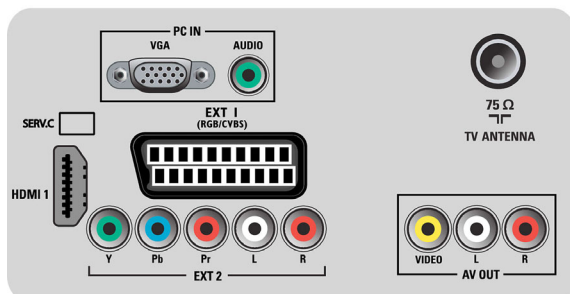

Ton

- Ausgangsleistung (RMS): 2 x 3 W
- Soundsystem: Nicam Stereo
- Verbesserung der Soundqualität: Automatischer Lautstärkepegel, Incredible Surround, Smart Sound

Anschlüsse

- Anzahl Scartanschlüsse: 1
- EasyLink (HDMI-CEC): System-Start, EasyLink
- Vordere/seitliche Anschlüsse: FBAS-Eingang, Linker/rechter Audio-Eingang
- Ext 1 Scart: Audio links/rechts, RGB
- HDMI 1: HDMI V1.3
- Weitere Anschlüsse: Composite-Video-Ausgang (FBAS), Monitorausgang, L/R (Cinch), PC-VGA-Eingang und L/R Audio-Eingang
- Ext 3: YPbPr, Linker/rechter Audio-Eingang

Leistung

- Netzstrom: 220-240V, 50 Hz
- Umgebungstemperatur: 5 °C bis 40 °C
- Standby-Stromverbrauch: 0,30 W
- Energieverbrauch (normal): 27 W

Zubehör

- Mitgeliefertes Zubehör: Standfuß, Netzkabel, Kurzanleitung, Bedienungsanleitung, Garantiezertifikat, Fernbedienung, 2 AAA-Batterien

Abmessungen

- Gerätebreite: 467,8 mm
- Gerätehöhe: 324,6 mm
- Gerätetiefe: 67,3 mm

Rear connectors

Side

Ausstellungsdatum
2024-01-10

Version: 6.8.7

EAN: 87 12581 46451 6

© 2024 Koninklijke Philips N.V.
Alle Rechte vorbehalten.

Technische Daten können ohne vorherige Ankündigung geändert werden. Die Marken sind Eigentum von Koninklijke Philips N.V. oder der jeweiligen Firmen.

www.philips.com