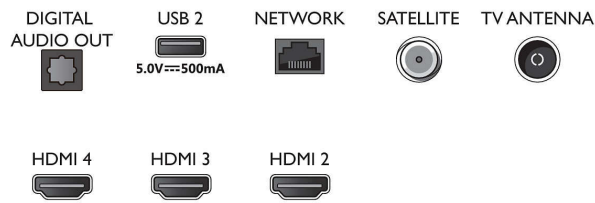

Connections

Side

Bottom

4K UHD LED Android TV

TV mit 3-seitigem Ambilight Unterstützung gängiger HDR-Formate, Dolby Vision und Dolby Atmos, 126 cm (50") Android TV

Daten

- Vorinstallierte Apps: YouTube, Netflix, BBC iPlayer, Amazon Prime Video, Disney+
- Speicherkapazität (Flash): 16 GB*
- Gaming Cloud: Stadia