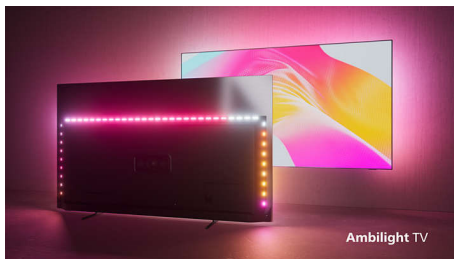

PHILIPS

4K UHD LED Android TV

TV mit 3-seitigem Ambilight Unterstützung gängiger HDR-Formate, Dolby Vision und Dolby Atmos, 126 cm (50") Android TV

Besonderheiten

50PUS8107/12

Philips Ambilight

Mit Philips Ambilight wird das brillante Fernseherlebnis eines Philips Fernsehers noch besser! LED-Lichter am Rand des Fernsehers leuchten und wechseln die Farbe in perfekter Synchronisierung mit den Farben auf dem Bildschirm oder Ihrer Musik. Ambilight ist so warm und beeindruckend, dass Sie keinen Fernseher mehr ohne möchten.

4K UHD LED TV

Genießen Sie alles, was Sie auf diesem 4K UHD LED TV sehen. Die Philips Pixel Precise Ultra HD Engine optimiert die Bildqualität für scharfe Bilder, satte Farben und flüssige Bewegungen. Sie erhalten jedes Mal das beste Fernseherlebnis.