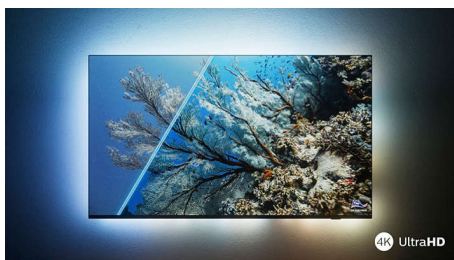

PHILIPS

4K UHD LED Android TV

TV mit 3-seitigem Ambilight Unterstützung gängiger HDR-Formate, Dolby Vision und Dolby Atmos, 126 cm (50") Android TV

Besonderheiten

50PUS8107/12

Philips Ambilight

Mit Philips Ambilight wird das brillante Fernseherlebnis eines Philips Fernsehers noch besser! LED-Lichter am Rand des Fernsehers leuchten und wechseln die Farbe in perfekter Synchronisierung mit den Farben auf dem Bildschirm oder Ihrer Musik. Ambilight ist so warm und beeindruckend, dass Sie keinen Fernseher mehr ohne möchten.

4K UHD LED TV

Genießen Sie alles, was Sie auf diesem 4K UHD LED TV sehen. Die Philips Pixel Precise Ultra HD Engine optimiert die Bildqualität für scharfe Bilder, satte Farben und flüssige Bewegungen. Sie erhalten jedes Mal das beste Fernseherlebnis.