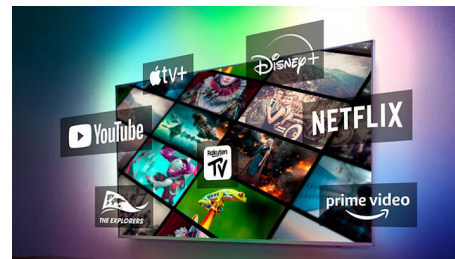

Android TV

Ihr Philips Android TV liefert Ihre gewünschten Inhalte, wann Sie es möchten. Sie können den Startbildschirm mit Ihren Lieblingsapps so anpassen, dass Sie ganz einfach mit dem Streamen von Filmen und Serien, die Sie lieben, beginnen können. Oder machen Sie dort weiter, wo Sie aufgehört haben.