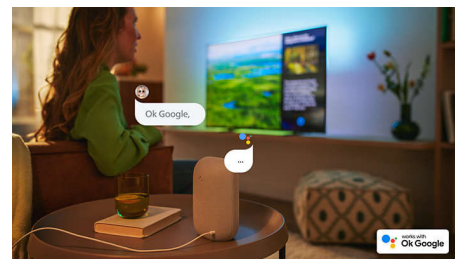

KI-Sprachsteuerung

Sie können Ihren Philips Android TV über jeden Lautsprecher mit Google Assistant oder über eine Android TV Remote App steuern. Sie möchten Apps finden, Inhalte streamen oder Spiele spielen? Fragen Sie einfach Ihren Sprachassistenten.

Philips 4K UHD-Fernseher

Scharfes HDR-Bild. Philips 4K UHD TV.

Flaches, elegantes Design

Flaches, elegantes Design