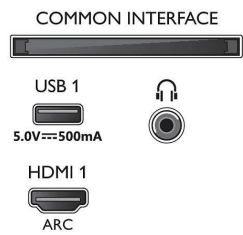

4K UHD LED Android TV

TV mit 3-seitigem Ambilight Unterstützung gängiger HDR-Formate, Dolby Vision und Dolby Atmos, 177 cm (70") Android TV

Daten

Ambilight

- Ambilight-Funktionen: Integriertes Ambilight, Spielmodus, Lounge-Modus, Anpassung an die Wandfarbe
- Ambilight-Version: 3-seitig

Bild/Anzeige

- Bildformat: 16:9
- Bildschirmgröße diagonal (cm): 177 cm
- Anzeige: 4K Ultra HD LED
- Auflösung des Displays: 3.840 x 2.160

- Native Aktualisierungsrate: 60 Hz
- Picture Engine: Pixel Precise Ultra HD
- Bildoptimierung: Dolby Vision, HLG (Hybrid Log Gamma), HDR10+ kompatibel
- Bildschirmgröße diagonal (Zoll): 70 Zoll

Bildschirmeingangsauflösung

- Aktualisierungsrate (Auflösung): 576p, 50 Hz, 640 x 480, 60 Hz, 720p, 50 Hz, 60 Hz, 2560 x 1440, 60 Hz, 1920 x 1080p, 24 Hz, 25 Hz, 30 Hz, 3840 x 2160p, 24 Hz, 25 Hz, 30 Hz, , 50 Hz,

60 Hz

Tuner/Empfang/Übertragung

- Digitales Fernsehen: DVB-T/T2/T2-HD/C/S/S2
- TV-Programmführer*: 8-Tage-EPG
- Signalstärkeanzeige
- Videotext: 1.000 Seiten Hypertext
- HEVC-Unterstützung

Android TV

- Betriebssystem: Android TV™ 11 (R)

Connections

Side