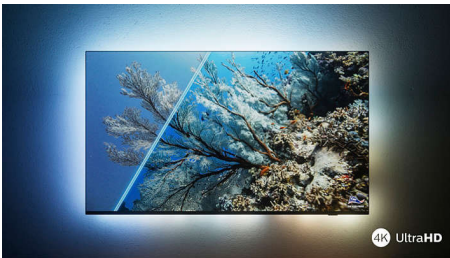

### 4K UHD LED TV

Genießen Sie alles, was Sie auf diesem 4K UHD LED TV sehen. Die Philips Pixel Precise Ultra HD Engine optimiert die Bildqualität für scharfe Bilder, satte Farben und flüssige Bewegungen. Sie erhalten jedes Mal das beste Fernseherlebnis.