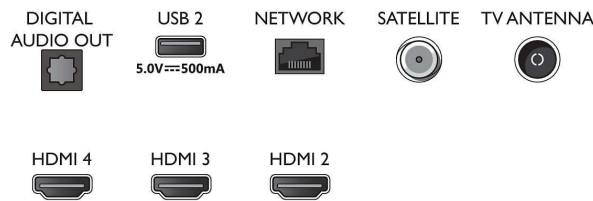

4K UHD LED Android TV

TV mit 3-seitigem Ambilight Unterstützung gängiger HDR-Formate, Dolby Vision und Dolby Atmos, 177 cm (70") Android TV

Daten

Ambilight

- Ambilight-Funktionen: Integriertes Ambilight, Spielmodus, Lounge-Modus, Anpassung an die Wandfarbe
- Ambilight-Version: 3-seitig

Bild/Anzeige

- Bildformat: 16:9
- Bildschirmgröße diagonal (cm): 177 cm
- Anzeige: 4K Ultra HD LED
- Auflösung des Displays: 3.840 x 2.160

- Native Aktualisierungsrate: 60 Hz
- Picture Engine: Pixel Precise Ultra HD
- Bildoptimierung: Dolby Vision, HLG (Hybrid Log Gamma), HDR10+ kompatibel
- Bildschirmgröße diagonal (Zoll): 70 Zoll

Bildschirmeingangsauflösung

- Aktualisierungsrate (Auflösung): 576p, 50 Hz, 640 x 480, 60 Hz, 720p, 50 Hz, 60 Hz, 2560 x 1440, 60 Hz, 1920 x 1080p, 24 Hz, 25 Hz, 30 Hz, 3840 x 2160p, 24 Hz, 25 Hz, 30 Hz, , 50 Hz,

60 Hz

Tuner/Empfang/Übertragung

- Digitales Fernsehen: DVB-T/T2/T2-HD/C/S/S2
- TV-Programmführer*: 8-Tage-EPG
- Signalstärkeanzeige
- Videotext: 1.000 Seiten Hypertext
- HEVC-Unterstützung

Android TV

- Betriebssystem: Android TV™ 11 (R)

Connections

Side

Bottom