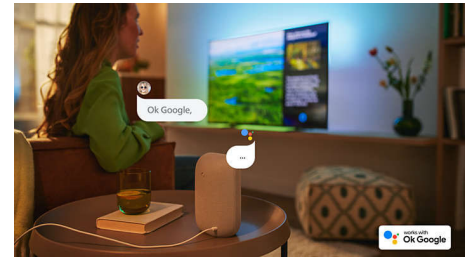

KI-Sprachsteuerung

Sie können Ihren Philips Android TV über jeden Lautsprecher mit Google Assistant oder über eine Android TV Remote App steuern. Sie möchten Apps finden, Inhalte streamen oder Spiele spielen? Fragen Sie einfach Ihren Sprachassistenten.

Philips 4K UHD-Fernseher

Scharfes HDR-Bild. Philips 4K UHD TV.

Flaches, elegantes Design

Flaches, elegantes Design