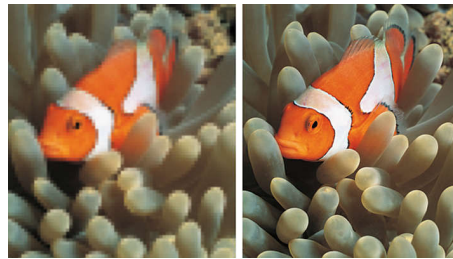

Pixel Plus 2 HD

Pixel Plus 2 HD bietet eine unschlagbare Kombination aus optimaler Schärfe, natürlichem Detailkontrast, besserer Tiefenwirkung, leuchtenden Farben und fließenden, natürlichen Bewegungen bei Standard- und HDTV-Fernsehern sowie Multimediageräten. Da jedes Pixel in einem eingehenden Bild besser auf die benachbarten Pixel abgestimmt wird, wirkt das Bild auch weitaus natürlicher. Artefakte in komprimierten Multimediadaten werden erkannt und minimiert, wodurch das Bild klar und gestochen scharf ist. Die digitale Rauschminderung sorgt für saubere und trotzdem gestochen scharfe Bilder.

8 ms Reaktionszeit

Die Reaktionszeit misst die Reaktion auf Signalwechsel in Millisekunden. Eine kürzere Reaktionszeit ist besser, da sie sichtbare Bildartefakte verhindert, die den Bildeindruck beim Betrachten von bewegten Bildern und Objekten stören würden. Dieses LCD-Panel verfügt über eine Reaktionszeit von 8 ms, somit können Sie am LCD-TV auch rasche Bildwechsel verfolgen.

Digital Natural Motion

Philips hat Digital Natural Motion entwickelt, um ruckartige Bildbewegungen zu unterbinden. Digital Natural Motion taxiert Bewegungen im Bild und korrigiert ruckartige Bewegungen sowohl bei Fernsehübertragungen als auch bei Filmmaterial (z. B. DVD). Genießen Sie eine höhere Form des Fernsehens dank fließender Bewegungen und ausgezeichneter Bildschärfe.

Farben und Kontrast

Lebhafte und natürliche Bilder durch fortschrittlichste Farboptimierung. Die 3 Farbkanäle (RGB) werden mittels einer 10-Bit-RGB-Verarbeitungstechnologie optimiert, die insgesamt 28,9 Milliarden Farben liefert. Sie erzeugt lebhaftere Farben und gleichzeitig exzellente Bildschärfe bei ausgezeichnetem Schwarzwert und exakter Wiedergabe von dunklen Schattierungen und Farben. Das Ergebnis ist ein helles, naturgetreues Bild mit hohem Kontrast und lebhaften Farben.

Incredible Surround-Subwoofer

Incredible Surround ist eine Audiatechnologie von Philips, die das Klangfeld deutlich vergrößert und Sie in den Sound eintauchen lässt. Incredible Surround verwendet modernste elektronische Phasenverschiebung und mischt linke und rechte Soundkanäle, um die virtuelle Entfernung zwischen beiden Lautsprechern zu vergrößern. Diese Spreizung verbessert den Stereo-Effekt ganz erheblich und erzeugt eine natürlichere Klangdimension. Incredible Surround mit integriertem Subwoofer gibt Ihnen jetzt die Möglichkeit, durch Einsatz eines integrierten Subwoofers kompletten Surround Sound mit tieferem, bassstärkerem und breiterem Klang zu erleben.

BBE

BBE High Definition-Sound ist die Kerntechnologie zur Klangoptimierung (lizenziert von BBE Sound), die eine wirklichkeitsgetreue Musikwiedergabe und eine hohe Sprachverständlichkeit mit intensiven und deutlichen Vokalen ermöglicht.

Drehbarer Standfuß