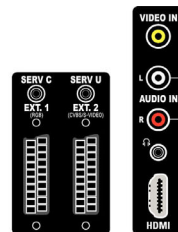

Ton

- Equalizer: 7-Band
- Ausgangsleistung (RMS): 20 W
- Soundsystem: Stereo, BBE
- Verbesserung der Soundqualität: Automatischer Lautstärkepegel, Incredible Surround, Dynamic Bass Enhancement

Lautsprecher

- Integrierte Lautsprecher: 2
- Lautsprecher-Typen: Integrierter Subwoofer

Anschlüsse

- Anzahl Scartanschlüsse: 2
- Ext 1 Scart: Audio links/rechts, FBAS-Ein-/Ausgang, RGB
- Ext 2 Scart: Audio links/rechts, FBAS-Ein-/Ausgang, S-Video-Eingang
- Weitere Anschlüsse: Kopfhörerausgang, Common Interface
- Ext 3: HDMI V1.3, FBAS-Eingang, Linker/rechter Audio-Eingang
- Ext 4: YPbPr, S-Video-Eingang, Linker/rechter Audio-Eingang
- Ext 5: HDMI V1.3
- Ext 6: HDMI V1.3

Power

- Netzstrom: 220 bis 240 V, 50/60 Hz
- Umgebungstemperatur: 5 °C bis 40 °C
- Stromverbrauch: 110 W
- Standby-Stromverbrauch: < 1 W

Zubehör

- Mitgeliefertes Zubehör: Standfuß, Netzkabel, Kurzanleitung, Bedienungsanleitung, Registrierungskarte, Garantiezertifikat, Fernbedienung, Batterien für Fernbedienung

Abmessungen

- Gerätebreite: 804 mm
- Gerätehöhe: 533 mm
- Gerätetiefe: 162 mm
- Produktgewicht: 15 kg
- Gerätebreite (inkl. Fuß): 804 mm
- Gerätehöhe (inkl. Fuß): 605 mm
- Gerätetiefe (inkl. Fuß): 223 mm
- Produktgewicht (inkl. Standfuß): 18 kg
- Verpackungsbreite: 874 mm
- Verpackungshöhe: 646 mm
- Verpackungstiefe: 299 mm
- Gewicht (inkl. Verpackung): 22 kg
- Kompatible Wandhalterung: 200 x 100 mm

Ausstellungsdatum
2023-10-06

Version: 4.0.13

EAN: 87 12581 35373 5

© 2023 Koninklijke Philips N.V.
Alle Rechte vorbehalten.

Technische Daten können ohne vorherige Ankündigung geändert werden. Die Marken sind Eigentum von Koninklijke Philips N.V. oder der jeweiligen Firmen.

www.philips.com