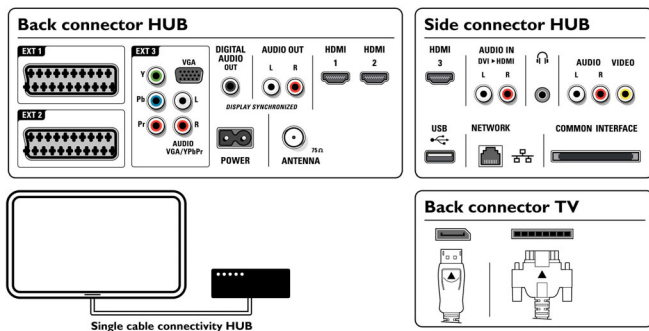

Daten

Bild/Anzeige

- Bildformat: Breitbild
- Bildschirmgröße diagonal (Zoll): 42 Zoll
- Bildschirmgröße diagonal (cm): 107 cm
- Gehäusefarbe: Schwarze metallfarbene Decofront und schwarze Rückseitenverkleidung
- Auflösung des Displays: 1.920 x 1.080p
- Helligkeit: 500 cd/m²
- Bildoptimierung: Perfect Pixel HD Engine, Perfect

- Natural Motion, Perfekter Kontrast, 3:2- bis 2:2-Bewegungs-Pulldown, 3D-Kammfilter, 100 Hz Clear LCD, Jagged Line Suppression, Progressive Scan, 1080p bei 24/25/30 Hz, 1080p bei 50/60 Hz
- Bildschirmtyp: Full HD-LCD-Display, W-UXGA Act. Matrix
- Dynamischer Bildschirmkontrast: 66.000:1
- Reaktionszeit (Standard): 2 (BEW Äquiv.) ms
- Betrachtungswinkel: 176 ° (H)/176 ° (V)

- Bildschirmoptimierung: Nicht reflektierender Bildschirm
- Farboptimierung: 2250 Billionen Farben 17-Bit RGB

Unterstützte Display-Auflösung

- Computerformate: 640 x 480, 60 Hz, 800 x 600, 60 Hz, 1.024 x 768, 60 Hz, 1.280 x 768, 60 Hz, 1.360 x 768, 60 Hz, 1920 x 1080i, 60 Hz,