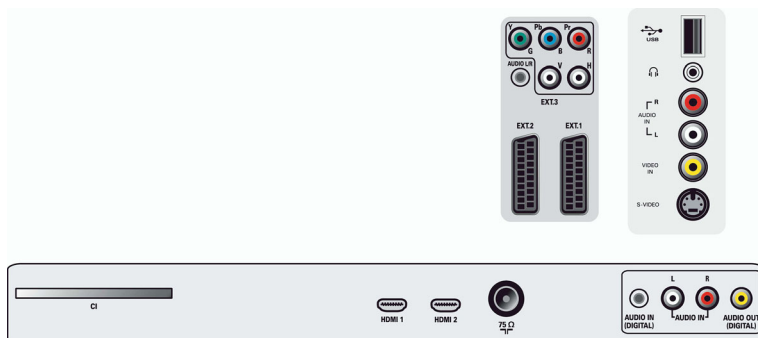

Lautsprecher

- Integrierte Lautsprecher: 4
- Lautsprecher-Typen: Kalotten-Hochtöner

Anschlüsse

- Vordere/seitliche Anschlüsse: Linker/rechter Audio-Eingang, FBAS-Eingang, Kopfhörerausgang, S-Video-Eingang, USB
- Ext 1 Scart: Audio links/rechts, FBAS-Ein-/Ausgang, RGB
- Ext 2 Scart: Audio links/rechts, FBAS-Ein-/Ausgang, RGB, S-Video-Eingang
- Weitere Anschlüsse: Analog L/R Audioausgang, SP-DIF-Eingang (koaxial), SP-DIF-Ausgang (koaxial)
- Ext 3: YPbPr
- Ext 4: HDMI
- Ext 5: HDMI

Leistung

- Netzstrom: 220 bis 240 VAC +/- 10 %
- Umgebungstemperatur: 5 °C bis 40 °C
- Stromverbrauch: 163 W
- Standby-Stromverbrauch: <1 W

Zubehör

- Mitgeliefertes Zubehör: Standfuß, Netzkabel, Bedienungsanleitung, Registrierungskarte,

- Garantiezertifikat, Fernbedienung, Batterien für Fernbedienung
- Optionales Zubehör: Fußbodenständer

Abmessungen

- Gerätebreite: 934,5 mm
- Gerätehöhe: 625,6 mm
- Gerätetiefe: 118,3 mm
- Produktgewicht: 20,6 kg
- Gerätebreite (inkl. Fuß): 934,5 mm
- Gerätehöhe (inkl. Fuß): 688,2 mm
- Gerätetiefe (inkl. Fuß): 264,5 mm
- Produktgewicht (inkl. Standfuß): 27,6 kg
- Verpackungsbreite: 1000 mm
- Verpackungshöhe: 701 mm
- Verpackungstiefe: 289 mm
- Gewicht (inkl. Verpackung): 34 kg
- Kompatible Wandhalterung: 600 x 400 mm

Ausstellungsdatum
2024-01-10

Version: 4.0.9

EAN: 87 12581 30816 2

© 2024 Koninklijke Philips N.V.
Alle Rechte vorbehalten.

Technische Daten können ohne vorherige Ankündigung geändert werden. Die Marken sind Eigentum von Koninklijke Philips N.V. oder der jeweiligen Firmen.

www.philips.com