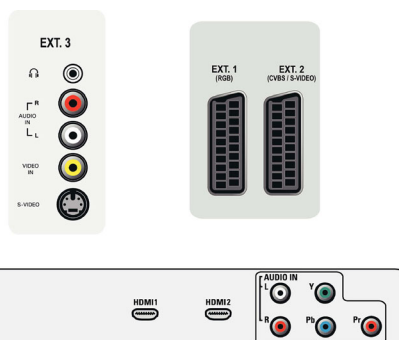

Lautsprecher

- Integrierte Lautsprecher: 2

Anschlüsse

- Anzahl der A/V-Anschlüsse: 7
- Anzahl Scartanschlüsse: 2
- Ext 1 Scart: Audio links/rechts, FBAS-Ein-/Ausgang, RGB
- Ext 2 Scart: Audio links/rechts, FBAS-Ein-/Ausgang, S-Video-Eingang
- Weitere Anschlüsse: Kopfhörerausgang, Common Interface
- Ext 3: S-Video-Eingang, FBAS-Eingang, Linker/rechter Audio-Eingang
- Ext 4: YPbPr, Linker/rechter Audio-Eingang
- Ext 5: HDMI
- Ext 6: HDMI

Leistung

- Netzstrom: 220 bis 240 V, 50/60 Hz
- Umgebungstemperatur: 5 °C bis 40 °C
- Stromverbrauch: 55 W
- Standby-Stromverbrauch: 1 W

Zubehör

- Mitgeliefertes Zubehör: Standfuß, Netzkabel, Kurzanleitung, Bedienungsanleitung, Registrierungskarte, Garantiezertifikat, Fernbedienung, Batterien für Fernbedienung

Abmessungen

- Gerätebreite: 478 mm
- Gerätehöhe: 370 mm
- Gerätetiefe: 85 mm
- Produktgewicht: 6,3 kg
- Gerätebreite (inkl. Fuß): 478 mm
- Gerätehöhe (inkl. Fuß): 417 mm
- Gerätetiefe (inkl. Fuß): 193 mm
- Produktgewicht (inkl. Standfuß): 7,8 kg
- Verpackungsbreite: 557 mm
- Verpackungshöhe: 535 mm
- Verpackungstiefe: 195 mm
- Kompatible Wandhalterung: 100 x 100 mm

Ausstellungsdatum
2024-01-10

Version: 9.0.8

EAN: 87 12581 33913 5

© 2024 Koninklijke Philips N.V.
Alle Rechte vorbehalten.

Technische Daten können ohne vorherige Ankündigung geändert werden. Die Marken sind Eigentum von Koninklijke Philips N.V. oder der jeweiligen Firmen.

www.philips.com