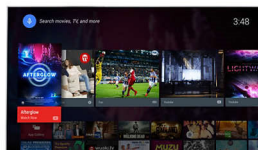

Quad Core und Android

Der Philips Quad Core-Prozessor trifft auf die Leistung von Android – das sorgt für ein aufregendes Spielerlebnis. Mit Android auf Ihrem Fernseher können Sie schnell und

intuitiv durch Apps navigieren, sie starten und Videos abspielen.

Google Play

Google Play™ verfügt über eine umfassende Auswahl hochwertiger Spiele für alle Altersgruppen. Optimiert für die Verwendung auf Ihrem Fernseher sehen diese so großartig aus, wie sie sind. Sie vermeiden zudem Kabelgewirr in Ihrem Zuhause durch eine weitere Spielkonsole; mit einer Universal-USB-Spielesteuerung können Sie kinderleicht navigieren und spielen.

Cloud-Gaming

Cloud-Gaming bietet einen großen Onlinekatalog an qualitativ hochwertigen Spielen für jedes Alter, jeden Geschmack und jedes Level. Wählen Sie einfach ein Game aus und spielen Sie es auf Ihrem Fernseher!