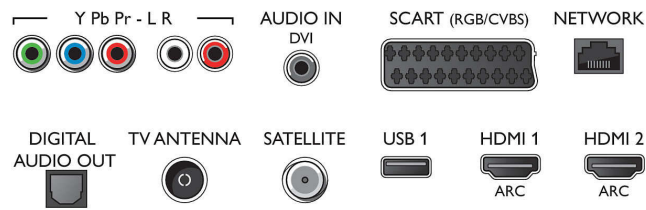

Unterstützte Display-Auflösung

- Computereingänge auf HDMI1/2: Bis zu 4K UHD 3.840 x 2.160 bei 60 Hz
- Computereingänge auf HDMI3/4: Bis zu 4K UHD 3.840 x 2.160 bei 30 Hz, Bis zu 1.920 x 1.080 FHD bei 60 Hz
- Videoeingänge auf HDMI 1/2: Bis zu 4K UHD

- 3.840 x 2.160 bei 60 Hz
- Videoeingänge auf HDMI3/4: Bis zu 1.920 x 1.080 FHD bei 60 Hz, Bis zu 4K UHD 3.840 x 2.160 bei 30 Hz

Tuner/Empfang/Übertragung

- Digitales Fernsehen: DVB-T/T2/T2-HD/C/S/S2
- Videowiedergabe: NTSC, PAL, Secam
- MPEG-Unterstützung: MPEG2, MPEG4
- TV-Programmführer*: 8-Tage-EPG
- Signalstärkeanzeige

Connections

Side

Rear

Daten

- Videotext: 1.000 Seiten Hypertext
- HEVC-Unterstützung

Android TV

- Betriebssystem: Android™ 6.0 (Marshmallow)
- Vorinstallierte Apps: Google Play Movies*, Google Play Music*, Google-Suche, YouTube
- Speicherkapazität (Flash): Erweiterbar über USB-Speichergerät, 8 GB