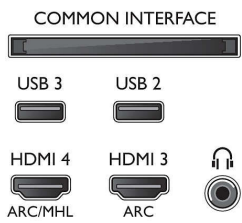

Daten

Ambilight

- Ambilight-Funktionen: Integriertes Ambilight+Hue, Ambilight Musik, Spielmodus, Anpassung an die Wandfarbe, Lounge-Modus
- Ambilight-Version: 2-seitig

Bild/Anzeige

- Bildformat: 16:9
- Bildschirmgröße diagonal (Zoll): 43 Zoll
- Bildschirmgröße diagonal (cm): 108 cm
- Anzeige: 4K Ultra HD LED
- Auflösung des Displays: 3.840 x 2.160

- Helligkeit: 350 cd/m²
- Bildoptimierung: Micro Dimming Pro, Ultra Resolution, Natural Motion, Pixel Plus Ultra HD
- Spitzenluminanzverhältnis: 65 %

Unterstützte Display-Auflösung

- Computereingänge auf HDMI1/2: Bis zu 4K UHD 3.840 x 2.160 bei 60 Hz
- Computereingänge auf HDMI3/4: Bis zu 4K UHD 3.840 x 2.160 bei 30 Hz, Bis zu 1.920 x 1.080 FHD bei 60 Hz
- Videoeingänge auf HDMI 1/2: Bis zu 4K UHD

- 3.840 x 2.160 bei 60 Hz
- Videoeingänge auf HDMI3/4: Bis zu 1.920 x 1.080 FHD bei 60 Hz, Bis zu 4K UHD 3.840 x 2.160 bei 30 Hz

Tuner/Empfang/Übertragung

- Digitales Fernsehen: DVB-T/T2/T2-HD/C/S/S2
- Videowiedergabe: NTSC, PAL, Secam
- MPEG-Unterstützung: MPEG2, MPEG4
- TV-Programmführer*: 8-Tage-EPG
- Signalstärkeanzeige

Connections

Side