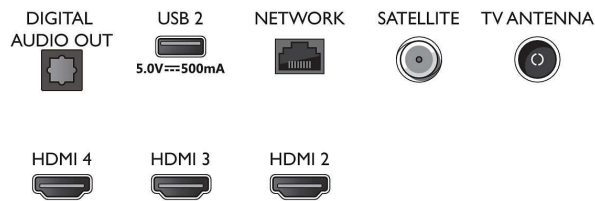

Side

Bottom

4K UHD LED Android TV

TV mit 3-seitigem Ambilight Unterstützung gängiger HDR-Formate, Dolby Vision und Dolby Atmos, 126 cm (50") Android TV

Daten

- Videotext: 1.000 Seiten Hypertext
- HEVC-Unterstützung