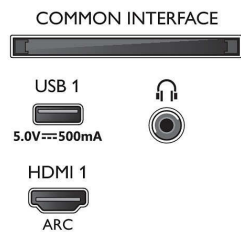

4K UHD LED Android TV

TV mit 3-seitigem Ambilight Unterstützung gängiger HDR-Formate, Dolby Vision und Dolby Atmos, 126 cm (50") Android TV

Daten

Ambilight

- Ambilight-Funktionen: Integriertes Ambilight, Spielmodus, Lounge-Modus, Anpassung an die Wandfarbe
- Ambilight-Version: 3-seitig

Bild/Anzeige

- Bildformat: 16:9
- Bildschirmgröße diagonal (Zoll): 50 Zoll
- Bildschirmgröße diagonal (cm): 126 cm
- Anzeige: 4K Ultra HD LED

- Auflösung des Displays: 3.840 x 2.160
- Picture Engine: Pixel Precise Ultra HD
- Bildoptimierung: Ultra Resolution, Dolby Vision, HLG (Hybrid Log Gamma), HDR10+ kompatibel
- Bildschirmgröße diagonal (Zoll): 50 Zoll

Unterstützte Display-Auflösung

- Computereingänge auf allen HDMI: Bis zu 4K UHD 3.840 x 2.160 bei 60 Hz, Unterstützt HDR, HDR10/ HLG
- Videoeingänge auf allen HDMI: Bis zu 4K UHD

50PUS7906/12

3.840 x 2.160 bei 60 Hz, Unterstützung für HDR, HDR10/HLG (Hybrid Log Gamma), HDR10+/ Dolby Vision

Tuner/Empfang/Übertragung

- Digitales Fernsehen: DVB-T/T2/T2-HD/C/S/S2
- Videowiedergabe: PAL, Secam
- MPEG-Unterstützung: MPEG2, MPEG4
- TV-Programmführer*: 8-Tage-EPG
- Signalstärkeanzeige

Connections

Side