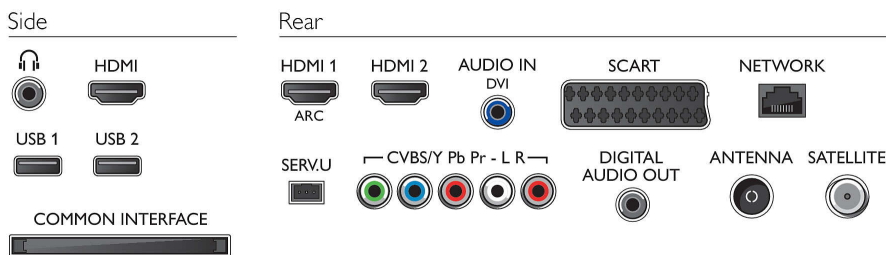

* USB-Aufnahme nur für digitale Sender. Aufnahmen können durch Kopierschutz (CI+) eingeschränkt sein. Es können länderspezifische Einschränkungen gelten.

* Die Philips Fernsehkamera (PTA317) wird separat angeboten. Eltern sollten während der 3D-Wiedergabe ihre Kinder überwachen und sicherstellen, dass sie sich nicht unwohl fühlen (wie oben beschrieben). Die Wiedergabe von 3D wird nicht für Kinder unter sechs Jahren empfohlen, da ihr visuelles System noch nicht vollständig ausgebildet ist.

* Der Fernseher unterstützt DVB-T-Empfang für Free-to-Air-Übertragungen. Bestimmte DVB-T-Betreiber werden möglicherweise nicht unterstützt. Eine aktuelle Liste dieser Betreiber finden Sie in den FAQs auf der Philips Support-Website. Bei einigen Betreibern sind Conditional Access und ein Abonnement erforderlich. Weitere Informationen erhalten Sie von Ihrem Betreiber.

* Software-Aktualisierung für HbbTV, MultiRoom-Client und -Server, Netflix und MyRemote App erforderlich.

* Energieverbrauch in kWh pro Jahr, beruhend auf dem Stromverbrauch des Fernsehers, wenn dieser 4 Stunden pro Tag an 365 Tagen in Betrieb ist. Der tatsächliche Energieverbrauch hängt davon ab, wie der Fernseher verwendet wird.

* EPG und der darin angezeigte Sendezeitraum (bis zu 8 Tage) ist vom Land und Anbieter abhängig.

Ausstellungsdatum
2024-01-27

Version: 8.1.13

EAN: 87 12581 66979 9

© 2024 Koninklijke Philips N.V.
Alle Rechte vorbehalten.

Technische Daten können ohne vorherige Ankündigung geändert werden. Die Marken sind Eigentum von Koninklijke Philips N.V. oder der jeweiligen Firmen.

www.philips.com