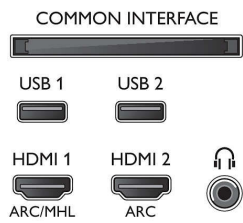

Daten

Ambilight

- Ambilight-Funktionen: Integriertes Ambilight+Hue, Ambilight Musik, Spielmodus, Anpassung an die Wandfarbe, Lounge-Modus
- Ambilight-Version: 3-seitig

Bild/Anzeige

- Bildformat: 16:9
- Bildschirmgröße diagonal (Zoll): 43 Zoll
- Bildschirmgröße diagonal (cm): 108 cm
- Anzeige: 4K Ultra HD LED
- Auflösung des Displays: 3.840 x 2.160

- Picture Engine: P5 Perfect Picture Engine
- Bildoptimierung: Ultra Resolution, Micro Dimming Pro, 1600 PPI

Unterstützte Display-Auflösung

- Computereingänge auf HDMI1/2: Bis zu 4K UHD 3.840 x 2.160 bei 60 Hz, Unterstützt HDR, HDR10/ HLG
- Computereingänge auf HDMI3/4: Bis zu 4K UHD 3.840 x 2.160 bei 60 Hz
- Videoeingänge auf HDMI 1/2: Bis zu 4K UHD 3.840 x 2.160 bei 60 Hz, Unterstützt HDR,

HDR10/ HLG

- Videoeingänge auf HDMI3/4: Bis zu 4K UHD 3.840 x 2.160 bei 60 Hz

Tuner/Empfang/Übertragung

- Digitales Fernsehen: DVB-T/T2/T2-HD/C/S/S2
- Videowiedergabe: NTSC, PAL, Secam
- MPEG-Unterstützung: MPEG2, MPEG4
- TV-Programmführer*: 8-Tage-EPG
- Signalstärkeanzeige
- Videotext: 1.000 Seiten Hypertext
- HEVC-Unterstützung

Connections

Side