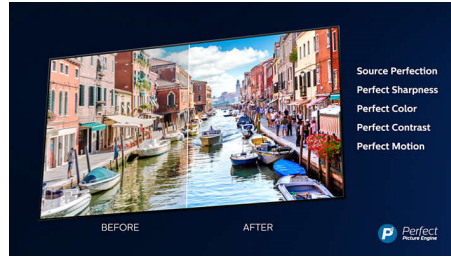

P5 Perfect Picture Engine

Die Philips P5 Engine sorgt dafür, dass das Bild stets so brilliant ist wie Ihre Lieblingsinhalte. Details haben sichtbar mehr Tiefe. Die Farben leuchten und die Hauttöne wirken natürlicher. Der Kontrast ist so scharf, dass Sie jedes Detail spüren können. Bewegungen sind ausnahmslos fließend.