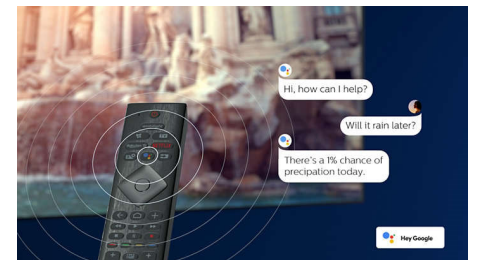

Mit Google Assistant

Steuern Sie Ihren Philips Android TV mit Ihrer Stimme. Möchten Sie ein Spiel spielen, Netflix ansehen oder nach Inhalten und Apps im Google Play Store suchen? Sagen Sie es einfach Ihrem Fernseher. Sie können sogar alle mit Google Assistant kompatiblen Smart-Geräte zu Hause mit Befehlen steuern, z. B. die Beleuchtung am Kinoabend dimmen oder den Thermostat einstellen. Ohne vom Sofa aufzustehen.