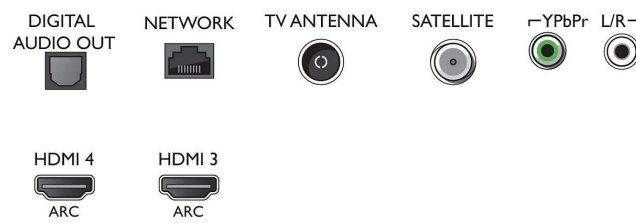

Daten

Ambilight

- Ambilight-Funktionen: Integriertes Ambilight+Hue, Ambilight Musik, Spielmodus, Anpassung an die Wandfarbe, Lounge-Modus
- Ambilight-Version: 3-seitig

Bild/Anzeige

- Bildformat: 16:9
- Bildschirmgröße diagonal (Zoll): 43 Zoll
- Bildschirmgröße diagonal (cm): 108 cm
- Anzeige: 4K Ultra HD LED
- Auflösung des Displays: 3.840 x 2.160

- Picture Engine: P5 Perfect Picture Engine
- Bildoptimierung: Ultra Resolution, Micro Dimming Pro, 1600 PPI

Unterstützte Display-Auflösung

- Computereingänge auf HDMI1/2: Bis zu 4K UHD 3.840 x 2.160 bei 60 Hz, Unterstützt HDR, HDR10/ HLG
- Computereingänge auf HDMI3/4: Bis zu 4K UHD 3.840 x 2.160 bei 60 Hz
- Videoeingänge auf HDMI 1/2: Bis zu 4K UHD 3.840 x 2.160 bei 60 Hz, Unterstützt HDR,

HDR10/ HLG

- Videoeingänge auf HDMI3/4: Bis zu 4K UHD 3.840 x 2.160 bei 60 Hz

Tuner/Empfang/Übertragung

- Digitales Fernsehen: DVB-T/T2/T2-HD/C/S/S2
- Videowiedergabe: NTSC, PAL, Secam
- MPEG-Unterstützung: MPEG2, MPEG4
- TV-Programmführer*: 8-Tage-EPG
- Signalstärkeanzeige
- Videotext: 1.000 Seiten Hypertext
- HEVC-Unterstützung

Connections

Side

Bottom