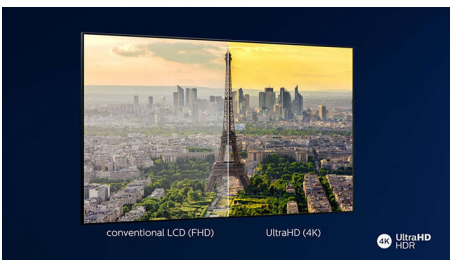

Schlanker Rahmen

Schlanker Rahmen und Standfuß aus Metall.

4K Ultra HD

Mit der vierfachen Auflösung von Full HD erhellt Ultra HD Ihren Bildschirm mit mehr als 8 Millionen Pixeln und unserer einzigartigen Ultra Resolution-Skalierungstechnologie. Erleben Sie bessere Bildqualität, unabhängig vom ursprünglichen Inhalt, und genießen Sie ein schärferes Bild mit überragender Tiefe, starkem Kontrast, natürlichen Bewegungen und lebendigen Details.