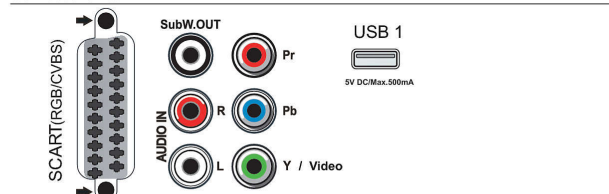

Zubehör

- Mitgeliefertes Zubehör: Fernbedienung, 2 AAA-Batterien, Standfuß, Netzkabel, Kurzanleitung, Bedienungsanleitung

Abmessungen

- Gerätebreite: 1099 mm
- Gerätehöhe: 642,5 mm
- Gerätetiefe: 93 mm
- Produktgewicht: 10,35 kg
- Gerätebreite (inkl. Fuß): 1099 mm
- Gerätehöhe (inkl. Fuß): 685 mm
- Gerätetiefe (inkl. Fuß): 221 mm
- Produktgewicht (inkl. Standfuß): 13,55 kg
- Verpackungsbreite: 1215 mm
- Verpackungshöhe: 715 mm
- Verpackungstiefe: 165 mm
- Gewicht (inkl. Verpackung): 16 kg
- Kompatible Wandhalterung: 400 x 200 mm

Connections Side

Connections Rear

Connections Bottom

Ausstellungsdatum
2023-08-30

Version: 6.3.1

EAN: 87 18863 01091 4

© 2023 Koninklijke Philips N.V.
Alle Rechte vorbehalten.

Technische Daten können ohne vorherige Ankündigung geändert werden. Die Marken sind Eigentum von Koninklijke Philips N.V. oder der jeweiligen Firmen.