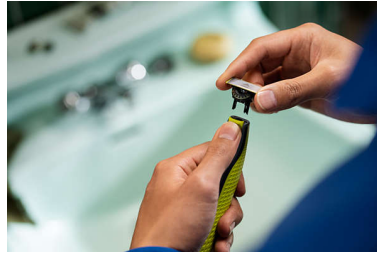

Підрівнювання та гоління волосся різної довжини без зусиль

Створено для зрізання волосся, не шкіри

Інноваційне лезо, що рухається на 360°, може вигинатися у всіх напрямках і пристосуватися до вигинів обличчя. Його конструкція забезпечує постійний контакт зі шкірою та контроль процесу гоління. Легко підстригайте та голіть волосся у важкодоступних місцях лише кількома рухами та з високим ступенем комфорту.

Простий у використанні

- Повністю водонепроникний
- Інноваційне лезо, що рухається на 360
- Швидше гоління з комфортом
- Двостороннє лезо
- Лезо, яке довго зберігає гостроту

Комфортне гоління

- Підходить для всіх ручок OneBlade
- Унікальна*** технологія OneBlade

Основні особливості

Унікальна технологія OneBlade

Швидкий ріжучий блок робить 12 000 рухів на хвилину, тому він ефективний навіть для довгого волосся. Ковзаюче покриття і заокруглені кінці захищають вашу шкіру від порізів та подразнень, роблячи гоління ще більш комфортним.

Лезо, яке довго зберігає гостроту

Лезо з нержавіючої сталі має найвищу ефективність гоління протягом 4 місяців* і допоможе вам зберегти відчуття свіжості надовго. Коли на лезі з'явиться індикатор заміни, його продуктивність може бути знижена і настав час замислитися про заміну леза для найкращого гоління.