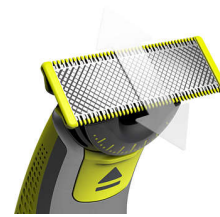

Простий у використанні

- Повністю водонепроникний
- Інноваційне лезо, що рухається на 360
- Швидше гоління з комфортом
- Двостороннє лезо
- Лезо, яке довго зберігає гостроту

Комфортне гоління

- Підходить для всіх ручок OneBlade
- Унікальна*** технологія OneBlade

Лезо, яке довго зберігає гостроту

Лезо з нержавіючої сталі має найвищу ефективність гоління протягом 4 місяців* і допоможе вам зберегти відчуття свіжості надовго. Коли на лезі з'явиться індикатор заміни, його продуктивність може бути знижена і настав час замислитися про заміну леза для найкращого гоління.

Інноваційне лезо, що рухається на 360

Плаваюче лезо OneBlade 360 повторює контури вашого обличчя, забезпечуючи ще більш ефективне та комфортне* гоління на будь-яких його ділянках.

Стильний вигляд із меншою кількістю рухів

Покращений рівень комфорту порівняно з замінним лезом OneBlade попередньої серії (QP2**).

Двостороннє лезо

Створюйте точні краї та чіткі лінії за допомогою двостороннього леза. Можливе гоління як угору, так і вниз. Отримуйте ідеальні лінії за лічені секунди завдяки двосторонньому лезу.