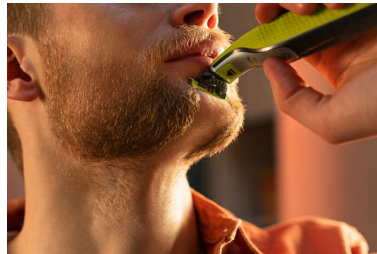

Підрівнювання та гоління волосся різної довжини без зусиль

Створено для зрізання волосся, не шкіри

Інноваційне лезо, що рухається на 360°, може вигинатися у всіх напрямках і пристосуватися до вигинів обличчя. Його конструкція забезпечує постійний контакт зі шкірою та контроль процесу гоління. Легко підстригайте та голіть волосся у важкодоступних місцях лише кількома рухами та з високим ступенем комфорту.

Простий у використанні

- Повністю водонепроникний
- Інноваційне лезо, що рухається на 360
- Швидше гоління з комфортом
- Двостороннє лезо
- Лезо, яке довго зберігає гостроту

Комфортне гоління

- Підходить для всіх ручок OneBlade
- Унікальна*** технологія OneBlade

Лезо, яке довго зберігає гостроту

Лезо з нержавіючої сталі має найвищу ефективність гоління протягом 4 місяців* і допоможе вам зберегти відчуття свіжості надовго. Коли на лезі з'явиться індикатор заміни, його продуктивність може бути знижена і настав час замислитися про заміну леза для найкращого гоління.

Інноваційне лезо, що рухається на 360

Плаваюче лезо OneBlade 360 повторює контури вашого обличчя, забезпечуючи ще більш ефективне та комфортне* гоління на будь-яких його ділянках.

Стильний вигляд із меншою кількістю рухів