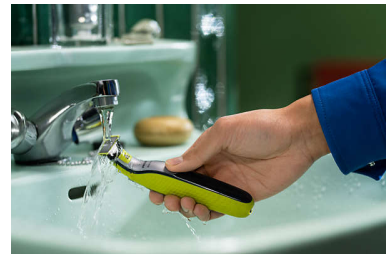

Сухе/вологе

OneBlade повністю водонепроникний, тому його легко очищувати: просто промийте під краном. Електростанок можна використовувати для вологого або сухого гоління і навіть під душем – як вам більше подобається. Піна для гоління не потрібна.