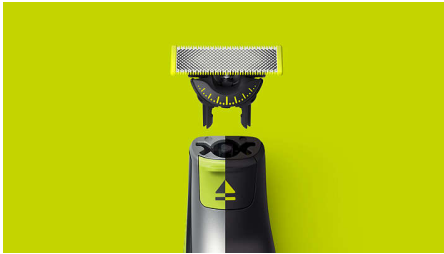

Основні особливості

Унікальна технологія OneBlade

Швидкий ріжучий блок робить 12 000 рухів на хвилину, тому він ефективний навіть для довгого волосся. Ковзаюче покриття і заокруглені кінці захищають вашу шкіру від порізів та подразнень, роблячи гоління ще більш комфортним.

Підходить для всіх ручок OneBlade

Підходить для усіх продуктів із серії OneBlade: OneBlade (QP25xx, QP26xx, QP27XX, QP28XX), OneBlade Pro (QP6504, QP653x, QP654x, QP665x) за винятком QP1XXX, QI1XXX, QP652x, QP651x, QP662x, QP6505