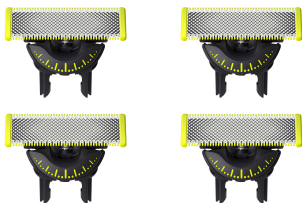

PHILIPS

Замінне лезо 360

OneBlade

Підстригання, підрівнювання і гоління

Замінне лезо 360, 4 шт.

Підходить для всіх ручок OneBlade**

Лезо можна використовувати до 4 міс.*

QP440/50

Підрівнювання та гоління волосся різної довжини без зусиль

Створено для зрізання волосся, не шкіри

Інноваційне лезо, що рухається на 360°, може вигинатися у всіх напрямках і пристосуватися до вигинів обличчя. Його конструкція забезпечує постійний контакт зі шкірою та контроль процесу гоління. Легко підстригайте та голіть волосся у важкодоступних місцях лише кількома рухами та з високим ступенем комфорту.

Простий у використанні

- Повністю водонепроникний
- Інноваційне лезо, що рухається на 360
- Швидше гоління з комфортом
- Двостороннє лезо
- Лезо, яке довго зберігає гостроту

Комфортне гоління

- Підходить для всіх ручок OneBlade
- Унікальна*** технологія OneBlade

Інноваційне лезо, що рухається на 360

Плаваюче лезо OneBlade 360 повторює контури вашого обличчя, забезпечуючи ще більш ефективне та комфортне* гоління на будь-яких його ділянках.

Стильний вигляд із меншою кількістю рухів