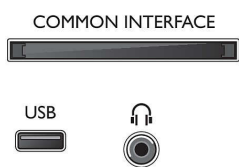

Zubehör

- Mitgeliefertes Zubehör: Fernbedienung, 2 AAA-Batterien, Netzkabel, Kurzanleitung, Broschüre zu rechtlichen und Sicherheitsinformationen, Standfuß

Abmessungen

- Gerätebreite: 559,65 mm
- Gerätehöhe: 335,77 mm
- Gerätetiefe: 54,1 mm
- Produktgewicht: 3,22 kg
- Gerätebreite (inkl. Fuß): 559,65 mm
- Gerätehöhe (inkl. Fuß): 338,7 mm
- Gerätetiefe (inkl. Fuß): 118 mm
- Produktgewicht (inkl. Standfuß): 3,27 kg
- Verpackungsbreite: 630 mm
- Verpackungshöhe: 425 mm
- Verpackungstiefe: 112 mm
- Gewicht (inkl. Verpackung): 4,6 kg
- Kompatible Wandhalterung: 75 x 75 mm
- Breitenabstand des Standfußes: 374,3 mm

Connections

Side

Rear

Ausstellungsdatum
2023-08-30

Version: 4.2.1

EAN: 87 18863 01131 7

© 2023 Koninklijke Philips N.V.
Alle Rechte vorbehalten.

Technische Daten können ohne vorherige Ankündigung geändert werden. Die Marken sind Eigentum von Koninklijke Philips N.V. oder der jeweiligen Firmen.