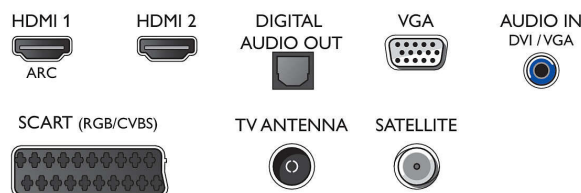

Ton

- Ausgangsleistung (RMS): 6 W
- Verbesserung der Soundqualität: Incredible Surround, Klarer Klang, Automatischer

Lautstärkepegel, Bass Control, Smart Sound

Anschlüsse

- Anzahl HDMI-Anschlüsse: 2
- EasyLink (HDMI-CEC): Weiterleitung der Fernbedienungssignale, System-Audiosteuerung, System Standby-Modus, System-Start
- Anzahl der Scartanschlüsse (RGB/CVBS): 1
- Anzahl der USB-Anschlüsse: 1
- Weitere Anschlüsse: Common Interface Plus (CI+), Digitaler Audio-Ausgang (optisch), Antenne IEC75, Satellitenanschluss, Audio-Eingang (DVI), PC-VGA-Eingang, Kopfhörerausgang

Zubehör

- Mitgeliefertes Zubehör: Fernbedienung, 2 AAA-Batterien, Netzkabel, Kurzanleitung, Broschüre zu rechtlichen und Sicherheitsinformationen, Standfuß

Abmessungen

- Gerätebreite: 559,65 mm
- Gerätehöhe: 335,77 mm
- Gerätetiefe: 54,1 mm
- Produktgewicht: 3,22 kg
- Gerätebreite (inkl. Fuß): 559,65 mm
- Gerätehöhe (inkl. Fuß): 338,7 mm
- Gerätetiefe (inkl. Fuß): 118 mm
- Produktgewicht (inkl. Standfuß): 3,27 kg
- Verpackungsbreite: 630 mm
- Verpackungshöhe: 425 mm
- Verpackungstiefe: 112 mm
- Gewicht (inkl. Verpackung): 4,6 kg
- Kompatible Wandhalterung: 75 x 75 mm
- Breitenabstand des Standfußes: 374,3 mm

Connections

Side

Rear

Ausstellungsdatum
2023-08-30

Version: 4.2.1

EAN: 87 18863 01131 7

© 2023 Koninklijke Philips N.V.
Alle Rechte vorbehalten.

Technische Daten können ohne vorherige Ankündigung geändert werden. Die Marken sind Eigentum von Koninklijke Philips N.V. oder der jeweiligen Firmen.