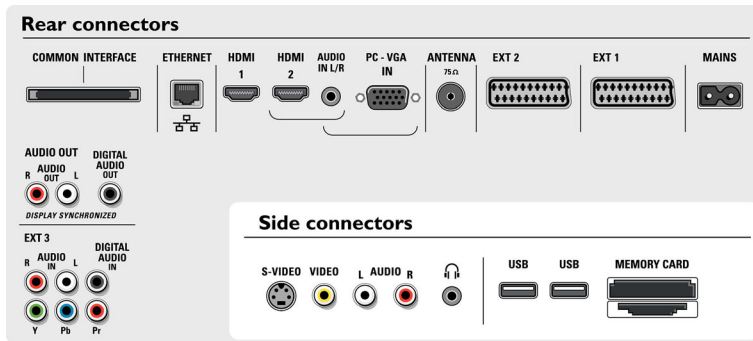

Daten

Ambilight

- Ambilight-Funktionen: Ambilight Surround, Autom. Anpass. an Videoinhalt, Effiziente Energiesparlampe
- Farbeinstellungen: Full Multi Color
- Dimm-Funktion: Manuell und über Lichtsensor

Bild/Anzeige

- Bildformat: 16:9

- Bildschirmgröße diagonal (Zoll): 37 Zoll
- Bildschirmgröße diagonal (cm): 94 cm
- Gehäusefarbe: Black High Gloss
- Auflösung des Displays: 1.920 x 1.080p
- Helligkeit: 550 cd/m²
- Bildoptimierung: Pixel Plus 3 HD, 3:2- bis 2:2-Bewegungs-Pulldown, 3D-Kammfilter, Active Control + Lichtsensor, Clear LCD, Digital Natural Motion, Dynamische Kontrastoptimierung, Jagged

- Line Suppression, Progressive Scan, Pulse-Killer-Chip, Widescreen Plus
- Bildschirmtyp: Full HD-LCD-Display, W-UXGA Act. Matrix
- Dynamischer Bildschirmkontrast: 6000:1
- Reaktionszeit (Standard): (BEW-Äquiv.) 3 ms
- Betrachtungswinkel: 176 ° (H)/176 ° (V)
- Bildschirmoptimierung: Nicht reflektierender Bildschirm