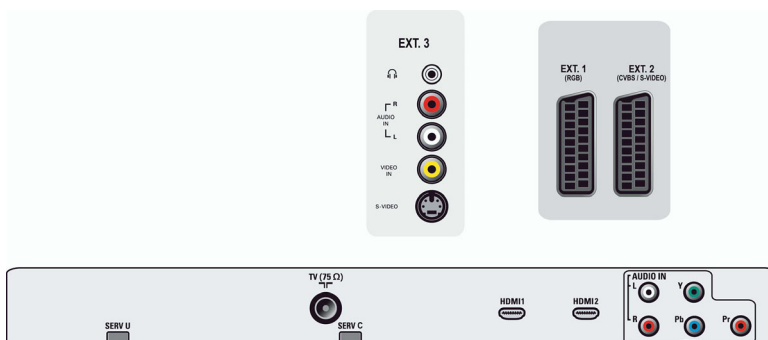

Ton

- Equalizer: 7-Band
- Ausgangsleistung (RMS): 2 x 10 W
- Soundsystem: Nicam Stereo, Stereo
- Verbesserung der Soundqualität: Automatischer Lautstärkepegel, Incredible Surround, Dynamic Bass Enhancement

Lautsprecher

- Integrierte Lautsprecher: 2

Anschlüsse

- Anzahl Scartanschlüsse: 2
- Ext 1 Scart: Audio links/rechts, FBAS-Ein-/Ausgang, RGB
- Ext 2 Scart: Audio links/rechts, FBAS-Ein-/Ausgang, S-Video-Eingang
- Weitere Anschlüsse: Kopfhörerausgang
- Ext 3: S-Video-Eingang, FBAS-Eingang, Linker/rechter Audio-Eingang
- Ext 4: YPbPr, Linker/rechter Audio-Eingang
- Ext 5: HDMI
- Ext 6: HDMI

Leistung

- Netzstrom: 220 bis 240 V, 50/60 Hz
- Umgebungstemperatur: 5 °C bis 40 °C
- Stromverbrauch: 240 W
- Standby-Stromverbrauch: 1 W

Zubehör

- Mitgeliefertes Zubehör: Standfuß, Netzkabel, Kurzanleitung, Bedienungsanleitung, Registrierungskarte, Garantiezertifikat, Fernbedienung, Batterien für Fernbedienung
- Optionales Zubehör: Fußbodenständer

Abmessungen

- Gerätebreite: 1046 mm
- Gerätehöhe: 686 mm
- Gerätetiefe: 116 mm
- Produktgewicht: 25 kg
- Gerätebreite (inkl. Fuß): 1046 mm
- Gerätehöhe (inkl. Fuß): 749 mm
- Gerätetiefe (inkl. Fuß): 265 mm
- Produktgewicht (inkl. Standfuß): 33 kg
- Verpackungsbreite: 1152 mm
- Verpackungshöhe: 788 mm
- Verpackungstiefe: 313 mm
- Gewicht (inkl. Verpackung): 38,5 kg

Ausstellungsdatum
2024-01-10

Version: 5.0.11

EAN: 87 12581 30324 2

© 2024 Koninklijke Philips N.V.
Alle Rechte vorbehalten.

Technische Daten können ohne vorherige Ankündigung geändert werden. Die Marken sind Eigentum von Koninklijke Philips N.V. oder der jeweiligen Firmen.

www.philips.com