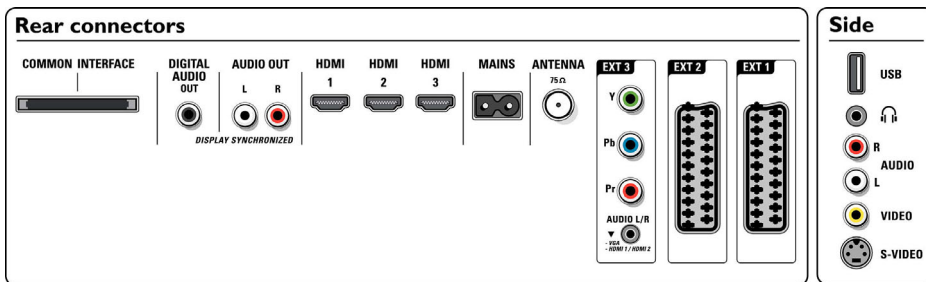

Bild/Anzeige

- Bildformat: 16:9
- Bildschirmgröße diagonal (Zoll): 47 Zoll
- Bildschirmgröße diagonal (cm): 119 cm
- Gehäusefarbe: Anthrazit dunkel
- Auflösung des Displays: 1.920 x 1.080p
- Helligkeit: 550 cd/m²

- Bildoptimierung: Pixel Plus 3 HD, HD Natural Motion, Dynamische Kontrastoptimierung, 1080p bei 50/60 Hz, 1080p bei 24/25/30 Hz, 3:2- bis 2:2-Bewegungs-Pulldown, 3D-Kammfilter, Active Control + Lichtsensor, Jagged Line Suppression, Progressive Scan, Pulse-Killer-Chip, Widescreen Plus
- Kontrastverhältnis (Standard): 1200:1
- Bildschirmtyp: Full HD-LCD-Display, W-UXGA Act. Matrix
- Dynamischer Bildschirmkontrast: 8.000:1
- Reaktionszeit (Standard): 6 ms
- Betrachtungswinkel: 176 ° (H)/176 ° (V)
- Bildschirmoptimierung: Nicht reflektierender

Bildschirm

- Farboptimierung: 4 Billionen Farben (14 Bit RGB)

Unterstützte Display-Auflösung

- Computerformate: 640 x 480, 60 Hz, 800 x 600, 60 Hz, 1.024 x 768, 60 Hz, 1.280 x 768, 60 Hz, 1.360 x 768, 60 Hz
- Videoformate: 480i, 60 Hz, 480p, 60 Hz, 576i, 50 Hz, 576p, 50 Hz, 720p bei 50/60 Hz, 1.080i, 50, 60 Hz, 1080p bei 24/25/30 Hz, 1080p bei 24/50/60 Hz

Tuner/Empfang/Übertragung

- Antenneneingang: 75 Ohm koaxial (IEC75)
- Frequenzbänder: Hyperband, S-Kanal, UHF, VHF