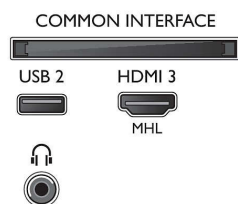

Unterstützte Display-Auflösung

- Videoeingänge auf HDMI 1: Bis zu 4K UHD

- (3.840 x 2.160) bei 30 Hz
- Computereingänge auf HDMI1: Bis zu 4K UHD (3.840 x 2.160) bei 30 Hz
- Computereingänge auf HDMI2/3: Bis zu 4K UHD (3.840 x 2.160) bei 60 Hz
- Videoeingänge auf HDMI2/3: Bis zu 4K UHD (3.840 x 2.160) bei 60 Hz

Tuner/Empfang/Übertragung

- Digitales Fernsehen: DVB-T/T2/T2-HD/C/S/S2
- Videowiedergabe: NTSC, PAL, Secam
- MPEG-Unterstützung: MPEG2, MPEG4
- TV-Programmführer*: 8-Tage-EPG
- Signalstärkeanzeige

- Videotext: 1.000 Seiten Hypertext
- HEVC-Unterstützung

Connections

Side

Rear

Bottom

Daten

Einstellungsassistent

- Upgradefähige Firmware: Assistent für autom. Firmware-Akt., Firmware-Upgrade über USB, Online-Aktualisierung der Firmware
- Bildschirmformat-Anpassung: Erweitert – Verschieben, Basic – Bildschirm ausfüllen, Vollbild, Zoom, Stretch
- Philips TV Remote App*: Apps, Programme, Steuerung, NowOnTV, TV-Guide, Video-on-Demand