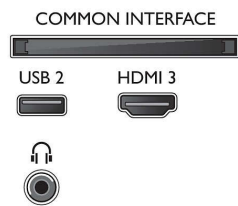

- Bildformat: 16:9
- Bildschirmgröße diagonal (cm): 126 cm
- Anzeige: 4K Ultra HD LED
- Auflösung des Displays: 3.840 x 2.160
- Bildoptimierung: Micro Dimming, Pixel Precise Ultra HD, Ultra Resolution, 1200 PPI, Dolby Vision, HDR10+
- Bildschirmgröße diagonal (Zoll): 50 Zoll

Tuner/Empfang/Übertragung

- Digitales Fernsehen: DVB-T/T2/T2-HD/C/S/S2
- Videowiedergabe: NTSC, PAL, Secam
- MPEG-Unterstützung: MPEG2, MPEG4
- TV-Programmführer*: 8-Tage-EPG
- Signalstärkeanzeige

- Videotext: 1.000 Seiten Hypertext
- HEVC-Unterstützung

Connections

Side

Rear

Bottom

Daten

- Menü-Taste, On-Screen-Benutzerhandbuch
- Upgradefähige Firmware: Assistent für autom. Firmware-Akt., Firmware-Upgrade über USB, Online-Aktualisierung der Firmware
- Bildschirmformat-Anpassung: Erweitert – Verschieben, Basic – Bildschirm ausfüllen, Vollbild, Zoom, Stretch, Breitbild
- Philips TV Remote App*: Apps, Programme, Steuerung, NowOnTV, TV-Guide, Video-on-Demand