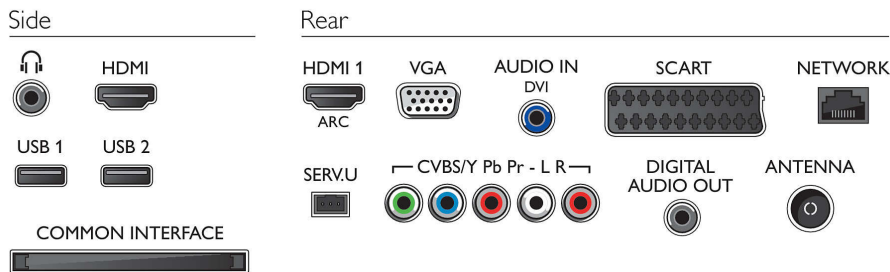

Leistung

- Netzstrom: AC: 220 bis 240 V, 50/60 Hz
- Umgebungstemperatur: 5 °C bis 35 °C
- Standby-Stromverbrauch: $\leq 0,3\text{ W}$
- Energieeffizienzklasse: A+
- Stromversorgung mit EU-Energie-Label: 21 W
- Energiesparfunktionen: Sleep-Timer, Eco-Modus, Bildabschaltung (bei Radiobetrieb)
- Stromverbrauch (ausgeschaltet): $\leq 0,3$
- Jährlicher Energieverbrauch: 31 kWh

Zubehör

- Mitgeliefertes Zubehör: Fernbedienung, 2 AAA-Batterien, Standfuß, Netzkabel, Kurzanleitung, Broschüre zu rechtlichen und

- Sicherheitsinformationen, Garantiekarte
- Optionales Zubehör: Philips Fernsehkamera PTA317

Abmessungen

- Gerätebreite: 550 mm
- Gerätehöhe: 346 mm
- Gerätetiefe: 53 mm
- Produktgewicht: 3,5 kg
- Gerätebreite (inkl. Fuß): 550 mm
- Gerätehöhe (inkl. Fuß): 393 mm
- Gerätetiefe (inkl. Fuß): 142 mm
- Produktgewicht (inkl. Standfuß): 3,8 kg
- Verpackungsbreite: 685 mm
- Verpackungshöhe: 420 mm
- Verpackungstiefe: 114 mm
- Kompatible Wandhalterung: anpassbar für 200 x 100 mm
- Gewicht (inkl. Verpackung): 5,2 kg

Ausstellungsdatum
2024-01-27

Version: 5.0.3

EAN: 87 12581 67608 7

© 2024 Koninklijke Philips N.V.
Alle Rechte vorbehalten.

Technische Daten können ohne vorherige Ankündigung geändert werden. Die Marken sind Eigentum von Koninklijke Philips N.V. oder der jeweiligen Firmen.

www.philips.com

* Die MyRemote App und ihre Funktionen können je nach Fernsehmodell und Land sowie je nach mobilem Gerät und Betriebssystem abweichen. Weitere Informationen finden Sie unter www.philips.com/TV.

* Die Kompatibilität ist nur bei Android 4.2 mit Wi-Fi Miracast-Unterstützung gegeben. Weitere Informationen finden Sie in der Dokumentation des entsprechenden Geräts.

* Besuchen Sie für Informationen zur Verfügbarkeit der Smart TV-App in Ihrem Land oder zum Beziehen der App www.philips.com/TV.

* USB-Aufnahme nur für digitale Sender. Aufnahmen können durch Kopierschutz (CI+) eingeschränkt sein. Es können länderspezifische und senderspezifische Einschränkungen gelten.

* Die Philips Fernsehkamera (PTA317) wird separat angeboten.

* Der Fernseher unterstützt DVB-T-Empfang für Free-to-Air-Übertragungen. Bestimmte DVB-T-Betreiber werden möglicherweise nicht unterstützt. Eine aktuelle Liste dieser Betreiber finden Sie in den FAQs auf der Philips Support-Website. Bei einigen Betreibern sind Conditional Access und ein Abonnement erforderlich. Weitere Informationen erhalten Sie von Ihrem Betreiber.

* Energieverbrauch in kWh pro Jahr, beruhend auf dem Stromverbrauch des Fernsehers, wenn dieser 4 Stunden pro Tag an 365 Tagen in Betrieb ist. Der tatsächliche Energieverbrauch hängt davon ab, wie der Fernseher verwendet wird.

* EPG und der darin angezeigte Sendezeitraum (bis zu 8 Tage) ist vom Land und Anbieter abhängig.