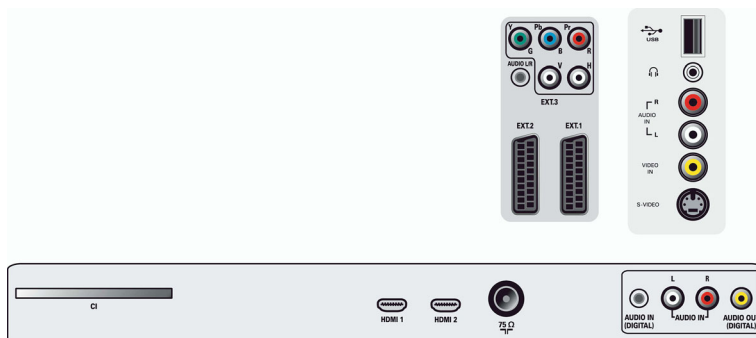

Lautsprecher

- Integrierte Lautsprecher: 2
- Lautsprecher-Typen: Kalotten-Hochtöner

Anschlüsse

- Vordere/seitliche Anschlüsse: Linker/rechter Audio-Eingang, FBAS-Eingang, Kopfhörerausgang, S-Video-Eingang, USB
- Ext 1 Scart: Audio links/rechts, FBAS-Ein-/Ausgang, RGB
- Ext 2 Scart: Audio links/rechts, FBAS-Ein-/Ausgang, RGB, S-Video-Eingang, S-Video-Ausgang
- Weitere Anschlüsse: Analog L/R Audioausgang, SP-DIF-Eingang (koaxial), SP-DIF-Ausgang (koaxial)
- Ext 3: YPbPr
- Ext 4: HDMI
- Ext 5: HDMI

Leistung

- Netzstrom: 220 bis 240 VAC +/- 10 %
- Umgebungstemperatur: 5 °C bis 40 °C
- Stromverbrauch: 248 W
- Standby-Stromverbrauch: <1 W

Zubehör

- Mitgeliefertes Zubehör: Standfuß, Netzkabel, Bedienungsanleitung, Registrierungskarte,

- Garantiezertifikat, Fernbedienung, Batterien für Fernbedienung
- Optionales Zubehör: Fußbodenständer

Abmessungen

- Gerätebreite: 1046 mm
- Gerätehöhe: 686 mm
- Gerätetiefe: 118 mm
- Produktgewicht: 25 kg
- Gerätebreite (inkl. Fuß): 1046 mm
- Gerätehöhe (inkl. Fuß): 748.6 mm
- Gerätetiefe (inkl. Fuß): 264.5 mm
- Produktgewicht (inkl. Standfuß): 32 kg
- Verpackungsbreite: 1152 mm
- Verpackungshöhe: 788 mm
- Verpackungstiefe: 313 mm
- Gewicht (inkl. Verpackung): 35 kg
- Kompatible Wandhalterung: 600 x 400 mm

Ausstellungsdatum
2024-01-10

Version: 4.0.8

EAN: 87 12581 30817 9

© 2024 Koninklijke Philips N.V.
Alle Rechte vorbehalten.

Technische Daten können ohne vorherige Ankündigung
geändert werden. Die Marken sind Eigentum von
Koninklijke Philips N.V. oder der jeweiligen Firmen.

www.philips.com