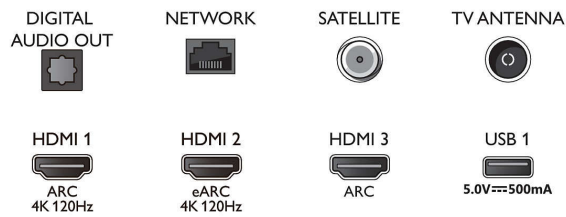

Tuner/Empfang/Übertragung

- Digitales Fernsehen: DVB-T/T2/T2-HD/C/S/S2
- TV-Programmführer*: 8-Tage-EPG
- Signalstärkeanzeige

Connections

Side

Bottom

4K UHD LED Android TV

TV mit 3-seitigem Ambilight Unterstützung gängiger HDR-Formate, P5 Picture Engine 120 Hz, 126 cm (50")
Android TV