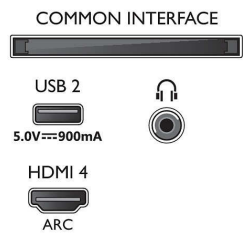

4K UHD LED Android TV

TV mit 3-seitigem Ambilight Unterstützung gängiger HDR-Formate, P5 Picture Engine 120 Hz, 126 cm (50")
Android TV

50PUS8857/12

Daten

Ambilight

- Ambilight-Funktionen: Integriertes Ambilight+Hue, Ambilight Musik, Spielmodus, Anpassung an die Wandfarbe, Lounge-Modus, AmbiWakeUp, AmbiSleep, Philips Wireless Lautsprecher für zuhause, Ambilight Aurora, Ambilight Bootup Animation
- Ambilight-Version: 3-seitig

Bild/Anzeige

- Bildschirmgröße diagonal (cm): 126 cm

- Anzeige: 4K Ultra HD LED
- Auflösung des Displays: 3.840 x 2.160
- Native Aktualisierungsrate: 120 Hz
- Picture Engine: P5 Perfect Picture Engine
- Bilddoptimierung: Dolby Vision, HDR10+, Micro Dimming Pro, Filmmaker-Modus, Natural Motion, Wide Color Gamut 90 % DCI/P3, CalMAN Ready
- Bildschirmgröße diagonal (Zoll): 50 Zoll

Bildschirmeingangsauflösung

- Aktualisierungsrate (Auflösung): 576p, 50 Hz,

640 x 480, 60 Hz, 720p, 50 Hz, 60 Hz, 2560 x 1440, 60 Hz, 120 Hz, 1.920 x 1.080p, 24 Hz, 25 Hz, 30 Hz, 50 Hz, 3.840 x 2.160p, 24 Hz, 25 Hz, 30 Hz, 50 Hz, , 60 Hz, 100 Hz, 120Hz.

Tuner/Empfang/Übertragung

- Digitales Fernsehen: DVB-T/T2/T2-HD/C/S/S2
- TV-Programmführer*: 8-Tage-EPG
- Signalstärkeanzeige

Connections

Side